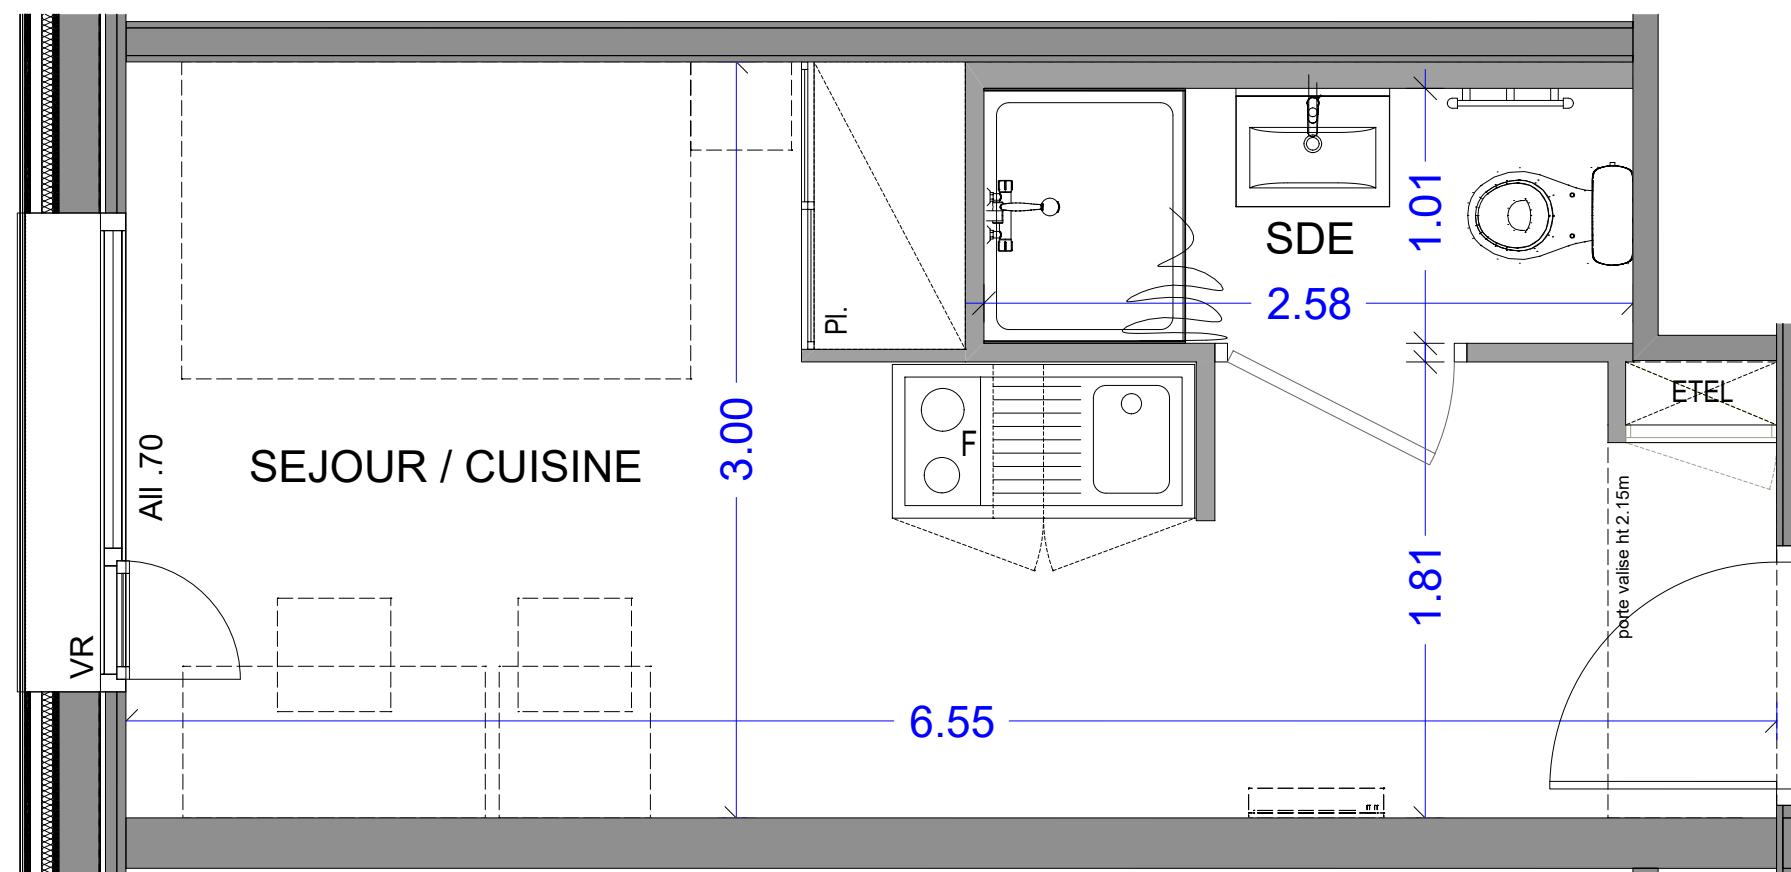

17 ALL. JEAN MONNET  
74940 ANNECY

Appartement 1 pièce  
n° 0-12 - Niveau Rez de Chaussée

SEJOUR / CUISINE	15.47 m <sup>2</sup>
SALLE D'EAU	2.61 m <sup>2</sup>

**SURFACE HABITABLE TOTALE 18.08 m<sup>2</sup>**

LEGENDE

Pl. :	Placard
EDEL:	Tableau électrique
F :	Frigo
VR :	Volet roulant
All :	Allège
PF :	Porte fenêtre
[ ] :	Soffite et faux plafond

ECHELLE	DATE	INDICE
	AOUT 2023	0