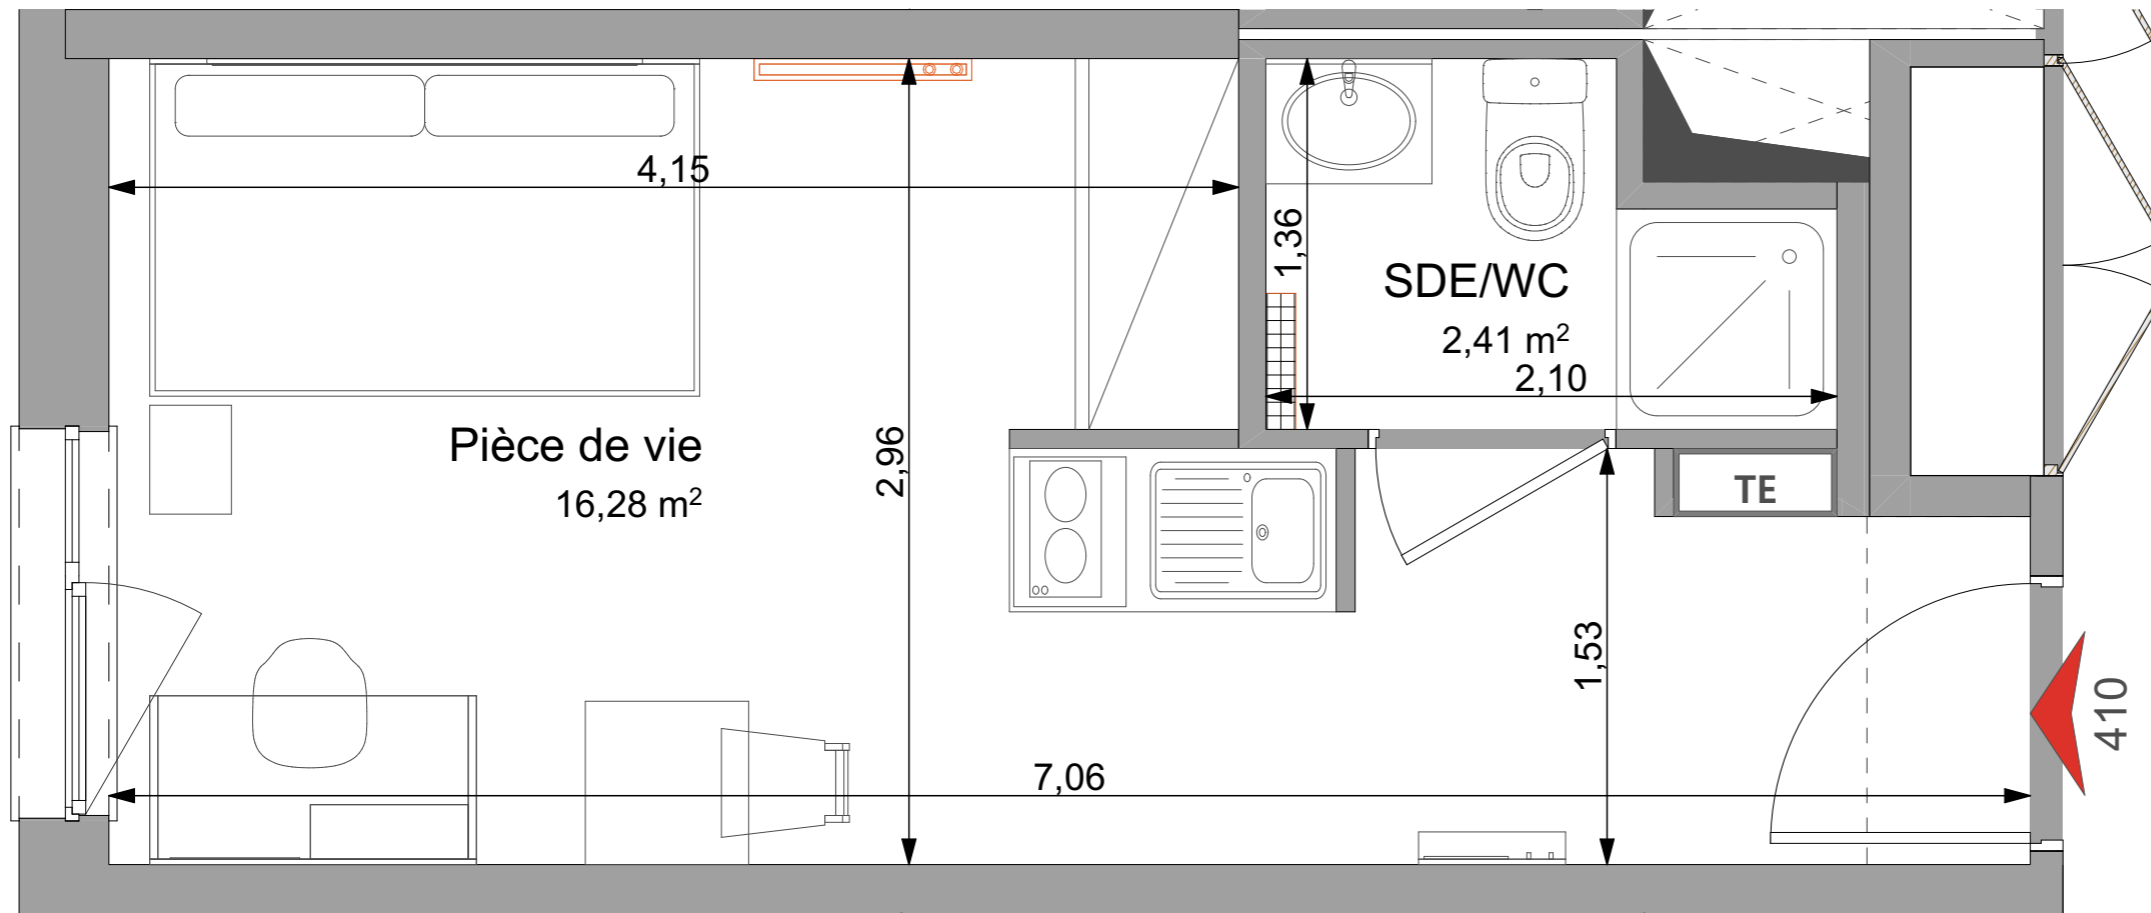

**EKINOX**  
VANDOEUVRE-LES-NANCY  
Avenue de Bourgogne

410 STUDIO R+4	
Pièce à vivre	16.28 m <sup>2</sup>
SdE/WC	2.41 m <sup>2</sup>
<b>Total surface habitable</b>	<b>18.69 m<sup>2</sup></b>

- Faux-plafonds
- TE Tableau électrique
- Radiateur sèche-serviette
- Gaine technique
- Radiateur
- Placard
- MTV Meuble télévision

Date:  
**23/02/2024**

Indice:  
**0**

Les surfaces, cotes, gaines, retombées, soffites et faux-plafonds, ainsi que l'emplacement des sanitaires, ne sont pas tous figurés ou le sont à titre indicatif. Des modifications sont susceptibles d'être apportées en fonction des impératifs administratifs, des contraintes techniques de conception et des tolérances d'exécution, tant en ce qui concerne les dimensions libres que les équipements et les réseaux divers, les appareillages sanitaires et électriques. Seuls seront fournis les équipements figurant sur le descriptif en annexe de l'acte de vente.