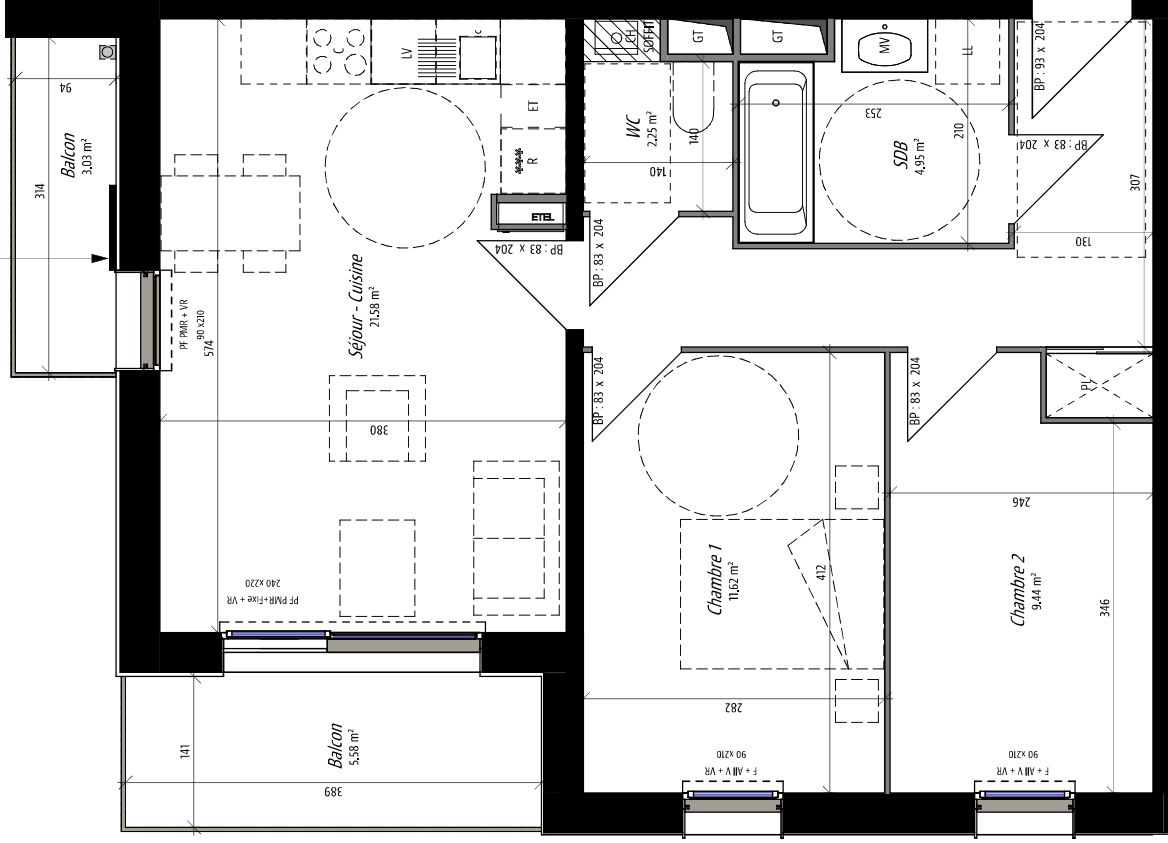

VB décoratif

PIECES	SURFACES
Séjour - Cuisine	21.58 m ²
Chambre 1	11.62 m ²
Chambre 2	9.44 m ²
Hall	8.78 m ²
SDB	4.95 m ²
WC	2.25 m ²
TOTAL	58.62 m ²
Balcon	5.58 m ²
Balcon	3.03 m ²

BATIMENT A

BATIMENT B

- | | | | |
|----|-----------------|------|--------------------|
| ET | Espace tri | MV | Meuble vasque |
| CH | Chaudière | LC | Lavabo sur colonne |
| R | Réfrigérateur | LV | Lave vaisselle |
| C | Cuisson | LL | Lave Linge |
| GT | Gaine Technique | VR | Volet Roulant |
| F | Fenêtre | ETEL | Tableau Electrique |
| PF | Porte Fenêtre | PL | Placard |