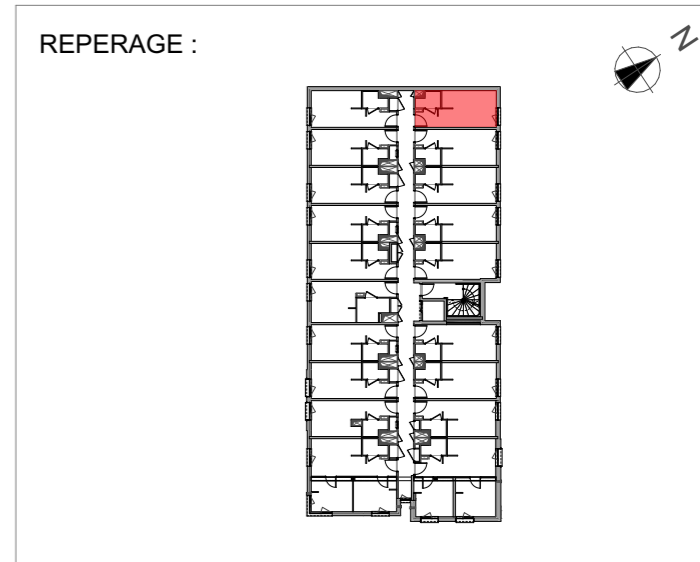

115 STUDIO R+1	
Pièce à vivre	16.72 m ²
SdE/WC	2.41 m ²
Total surface habitable	19.13 m²

- Faux-plafonds
- Gaine technique
- Placard
- TE Tableau électrique
- Radiateur sèche-serviette
- Radiateur
- MTV Meuble télévision

Date: **23/02/2024**

Indice: **0**

Les surfaces, cotes, gaines, retombées, soffites et faux-plafonds, ainsi que l'emplacement des sanitaires, ne sont pas tous figurés ou le sont à titre indicatif. Des modifications sont susceptibles d'être apportées en fonction des impératifs administratifs, des contraintes techniques de conception et des tolérances d'exécution, tant en ce qui concerne les dimensions libres que les équipements et les réseaux divers, les appareillages sanitaires et électriques. Seuls seront fournis les équipements figurant sur le descriptif en annexe de l'acte de vente.