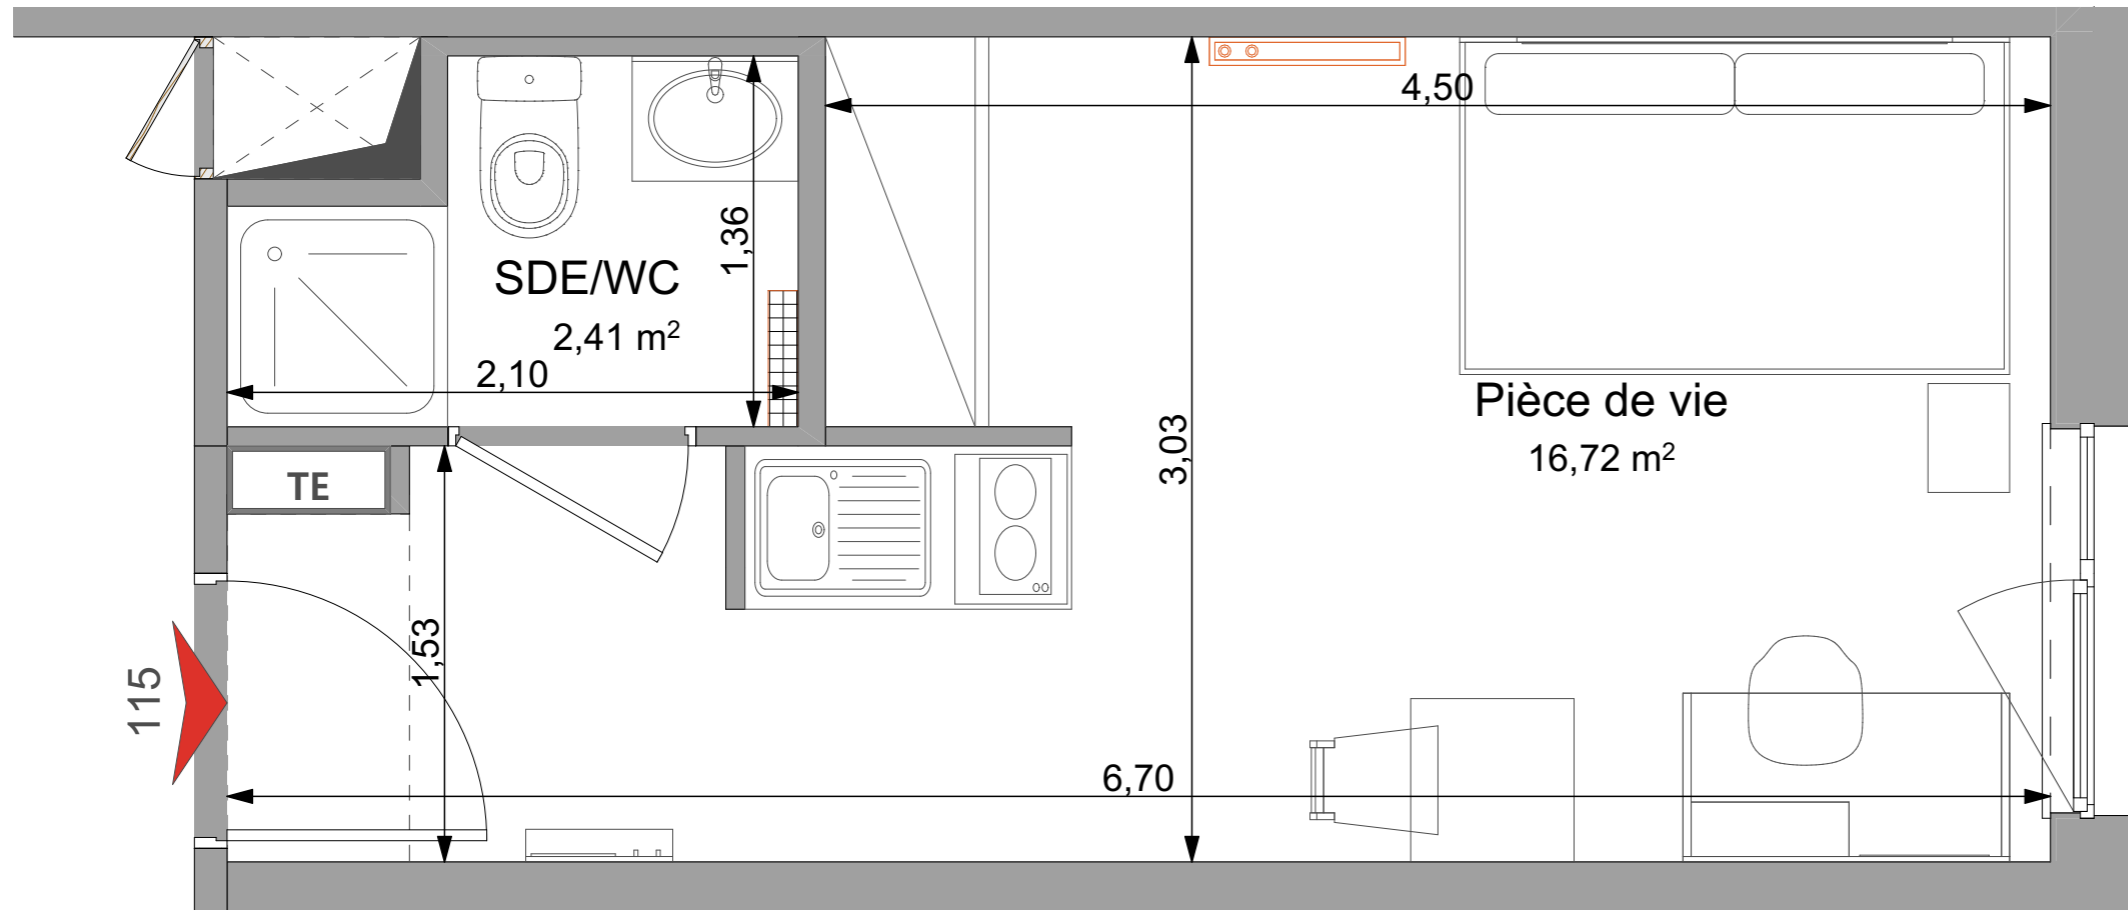

115 STUDIO R+1	
Pièce à vivre	16.72 m ²
SdE/WC	2.41 m ²
Total surface habitable	19.13 m²

- Faux-plafonds
- Gaine technique
- Placard
- TE Tableau électrique
- Radiateur sèche-serviette
- Radiateur
- MTV Meuble télévision

Date: **23/02/2024**

Indice: **0**

Les surfaces, cotes, gaines, retombées, soffites et faux-plafonds, ainsi que l'emplacement des sanitaires, ne sont pas tous figurés ou le sont à titre indicatif. Des modifications sont susceptibles d'être apportées en fonction des impératifs administratifs, des contraintes techniques de conception et des tolérances d'exécution, tant en ce qui concerne les dimensions libres que les équipements et les réseaux divers, les appareillages sanitaires et électriques. Seuls seront fournis les équipements figurant sur le descriptif en annexe de l'acte de vente.