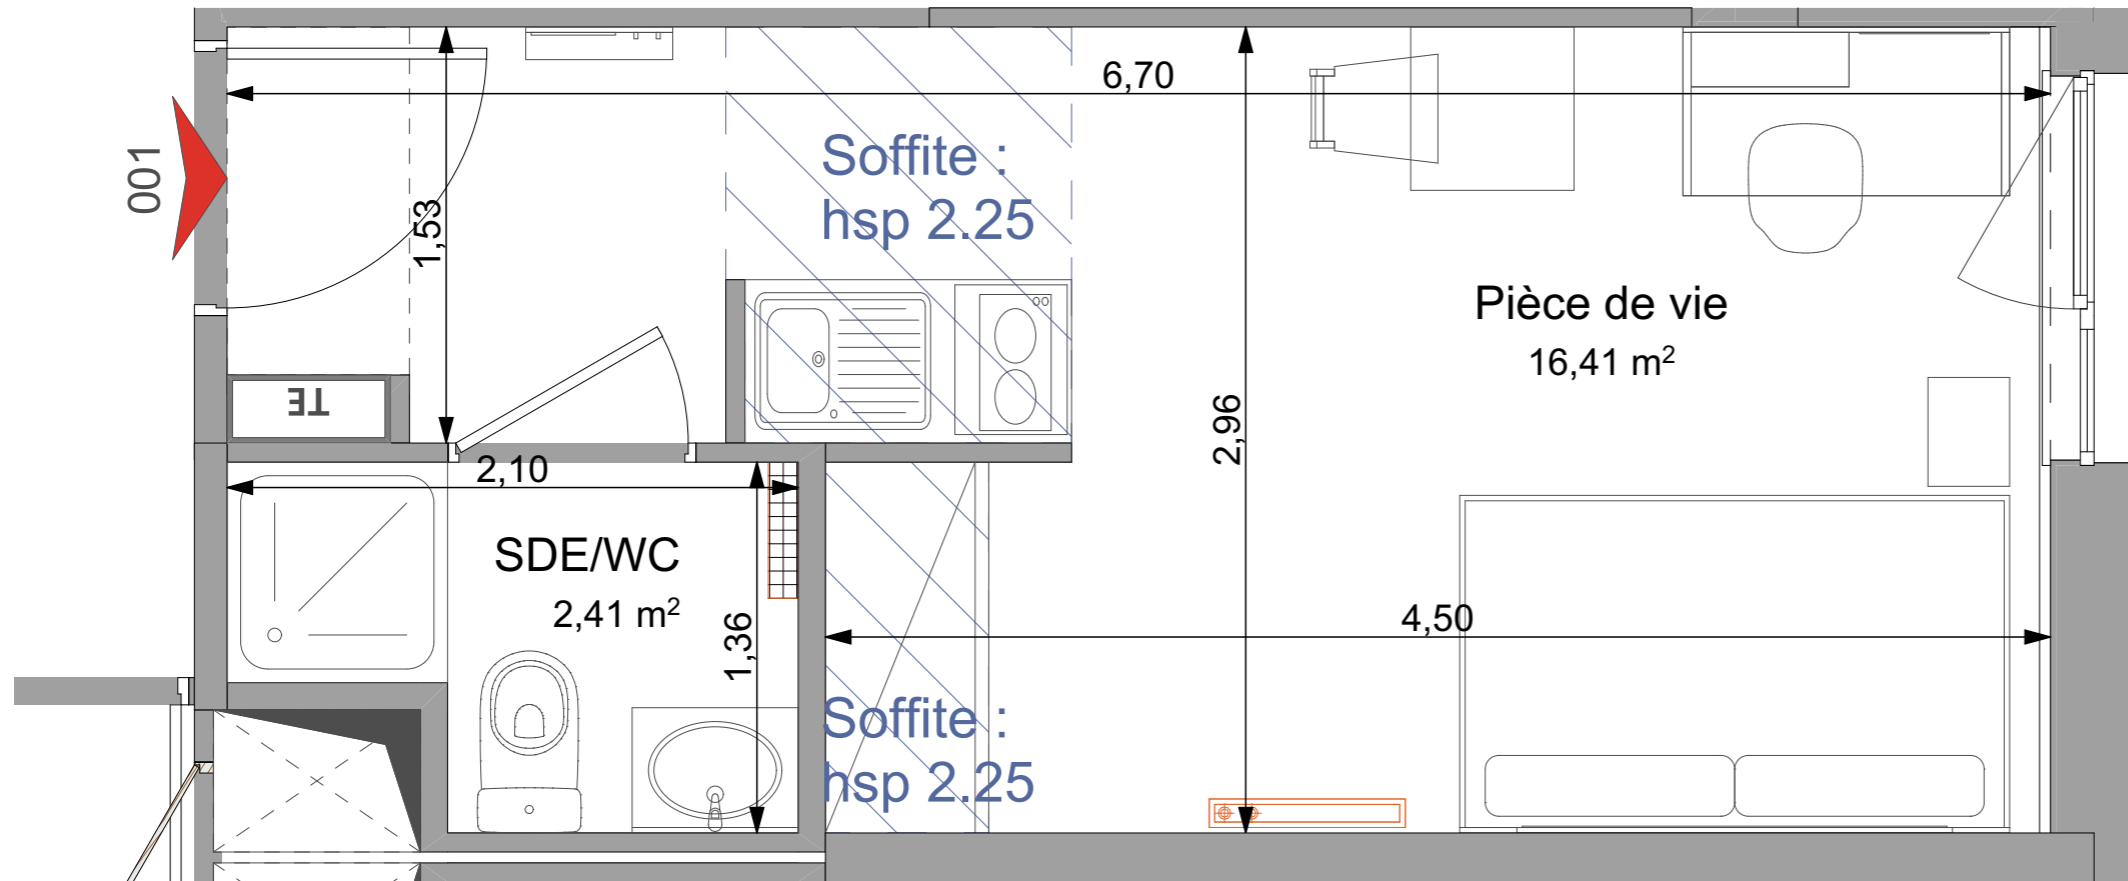

001 STUDIO RDC	
Pièce à vivre	16.41 m ²
SdE/WC	2.41 m ²
Total surface habitable	18.82 m²

- Faux-plafonds
- Radiateur sèche-serviette
- Gaine technique
- Radiateur
- Placard
- TE Tableau électrique
- MTV Meuble télévision

Date: 23/02/2024	Indice: 0
-----------------------------------	----------------------------

Les surfaces, cotes, gaines, retombées, soffites et faux-plafonds, ainsi que l'emplacement des sanitaires, ne sont pas tous figurés ou le sont à titre indicatif. Des modifications sont susceptibles d'être apportées en fonction des impératifs administratifs, des contraintes techniques de conception et des tolérances d'exécution, tant en ce qui concerne les dimensions libres que les équipements et les réseaux divers, les appareillages sanitaires et électriques. Seuls seront fournis les équipements figurant sur le descriptif en annexe de l'acte de vente.