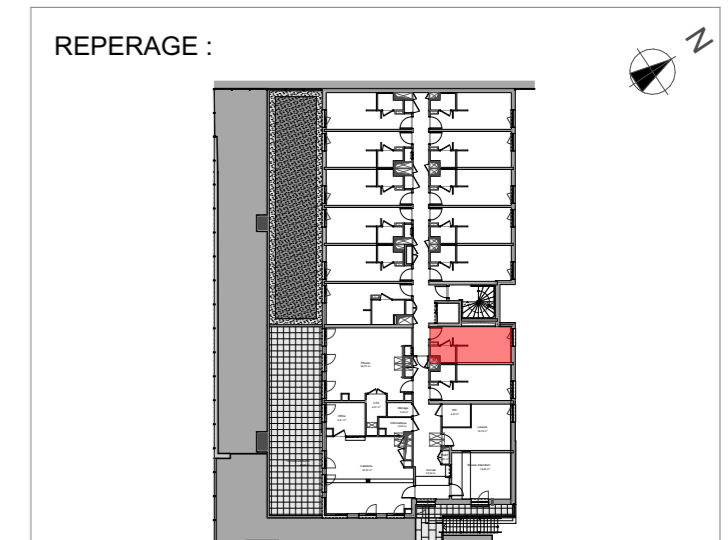

001 STUDIO RDC	
Pièce à vivre	16.41 m ²
SdE/WC	2.41 m ²
Total surface habitable	18.82 m²

- Faux-plafonds
- Radiateur sèche-serviette
- Gaine technique
- Radiateur
- Placard
- TE Tableau électrique
- MTV Meuble télévision

Date: 23/02/2024	Indice: 0
-----------------------------------	----------------------------

Les surfaces, cotes, gaines, retombées, soffites et faux-plafonds, ainsi que l'emplacement des sanitaires, ne sont pas tous figurés ou le sont à titre indicatif. Des modifications sont susceptibles d'être apportées en fonction des impératifs administratifs, des contraintes techniques de conception et des tolérances d'exécution, tant en ce qui concerne les dimensions libres que les équipements et les réseaux divers, les appareillages sanitaires et électriques. Seuls seront fournis les équipements figurant sur le descriptif en annexe de l'acte de vente.