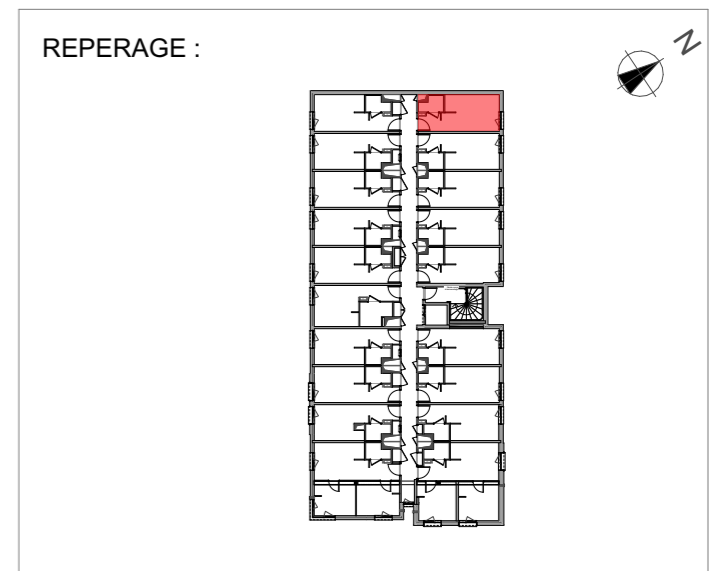

515 STUDIO R+5	
Pièce à vivre	16.72 m ²
SdE/WC	2.41 m ²
Total surface habitable	19.13 m²

	Faux-plafonds		TE Tableau électrique
	Gaine technique		Radiateur sèche-serviette
	Placard		Radiateur
			MTV Meuble télévision