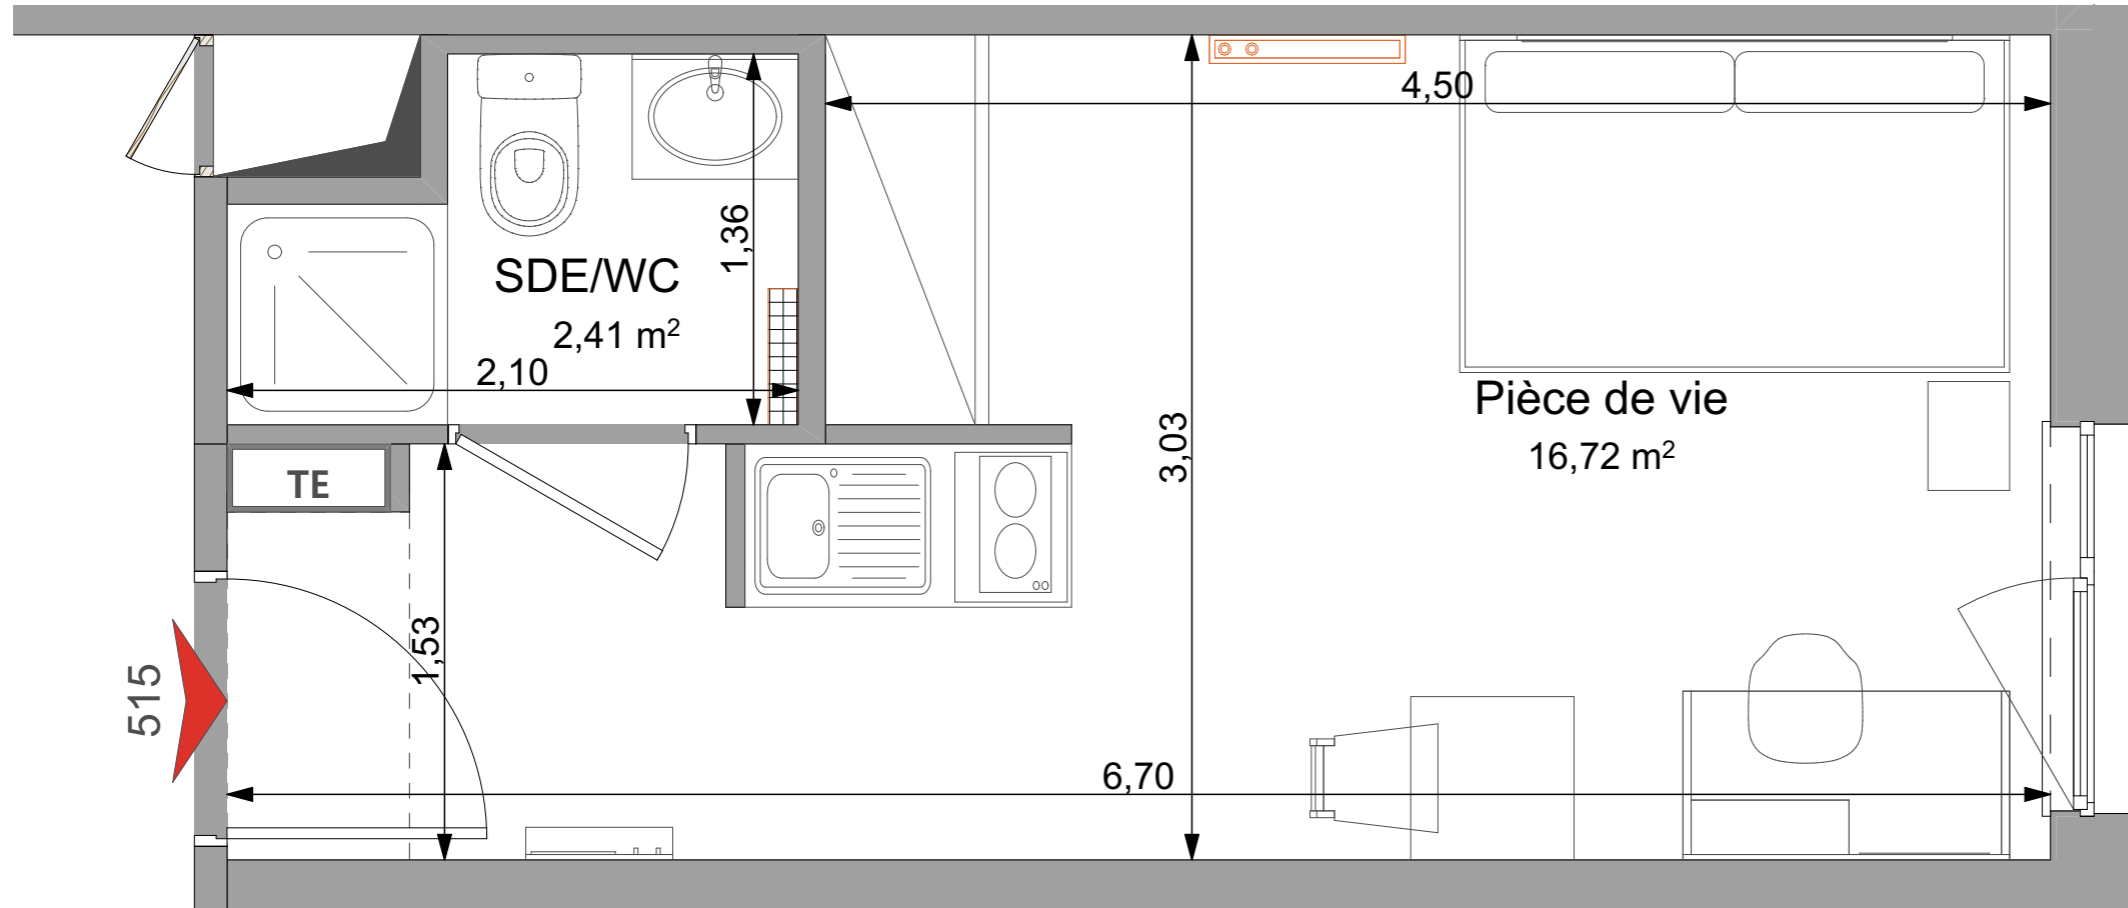

515 STUDIO R+5	
Pièce à vivre	16.72 m ²
SdE/WC	2.41 m ²
Total surface habitable	19.13 m²

	Faux-plafonds		TE Tableau électrique
	Gaine technique		Radiateur sèche-serviette
	Placard		Radiateur
			MTV Meuble télévision