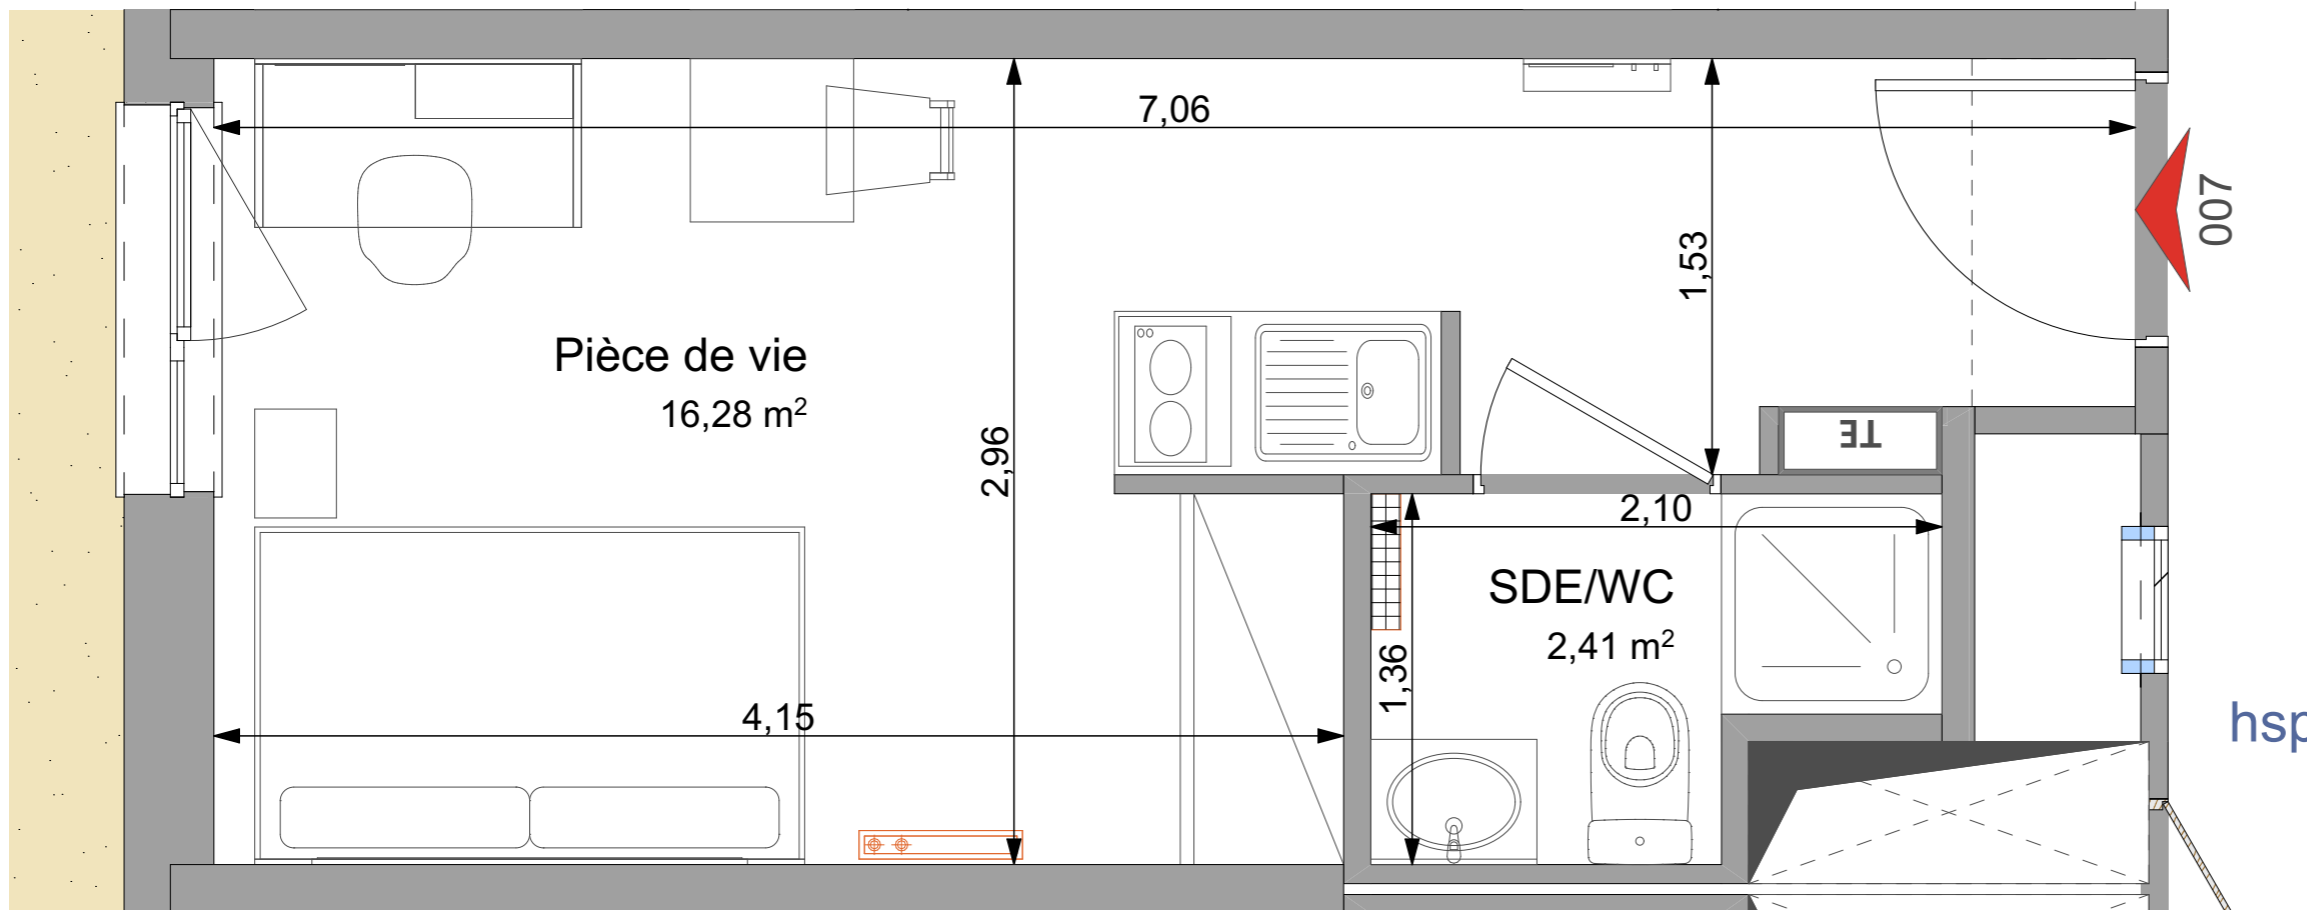

007 STUDIO RDC	
Pièce à vivre	16.28 m ²
SdE/WC	2.41 m ²
Total surface habitable	18.69 m²

- Faux-plafonds
- TE Tableau électrique
- Radiateur sèche-serviette
- Gaine technique
- Radiateur
- Placard
- MTV Meuble télévision

Date:
23/02/2024

Indice:
0

Les surfaces, cotes, gaines, retombées, soffites et faux-plafonds, ainsi que l'emplacement des sanitaires, ne sont pas tous figurés ou le sont à titre indicatif. Des modifications sont susceptibles d'être apportées en fonction des impératifs administratifs, des contraintes techniques de conception et des tolérances d'exécution, tant en ce qui concerne les dimensions libres que les équipements et les réseaux divers, les appareillages sanitaires et électriques. Seuls seront fournis les équipements figurant sur le descriptif en annexe de l'acte de vente.