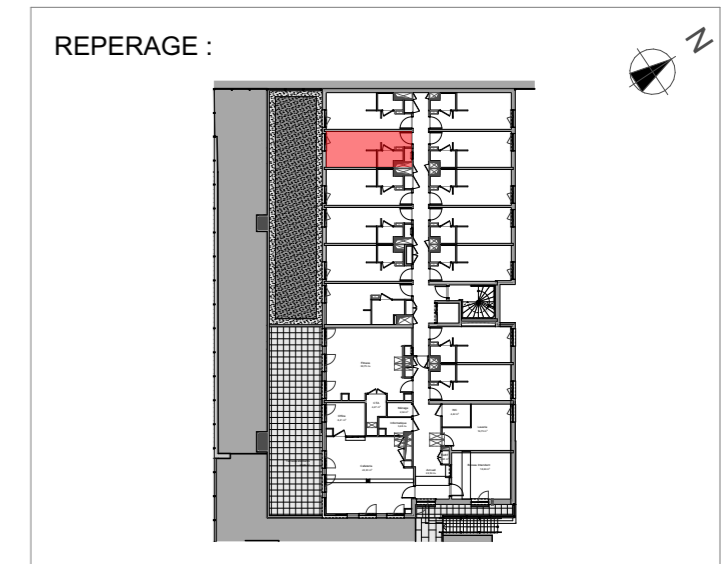

007 STUDIO RDC	
Pièce à vivre	16.28 m ²
SdE/WC	2.41 m ²
Total surface habitable	18.69 m²

- Faux-plafonds
- TE Tableau électrique
- Radiateur sèche-serviette
- Gaine technique
- Radiateur
- Placard
- MTV Meuble télévision

Date:
23/02/2024

Indice:
0

Les surfaces, cotes, gaines, retombées, soffites et faux-plafonds, ainsi que l'emplacement des sanitaires, ne sont pas tous figurés ou le sont à titre indicatif. Des modifications sont susceptibles d'être apportées en fonction des impératifs administratifs, des contraintes techniques de conception et des tolérances d'exécution, tant en ce qui concerne les dimensions libres que les équipements et les réseaux divers, les appareillages sanitaires et électriques. Seuls seront fournis les équipements figurant sur le descriptif en annexe de l'acte de vente.