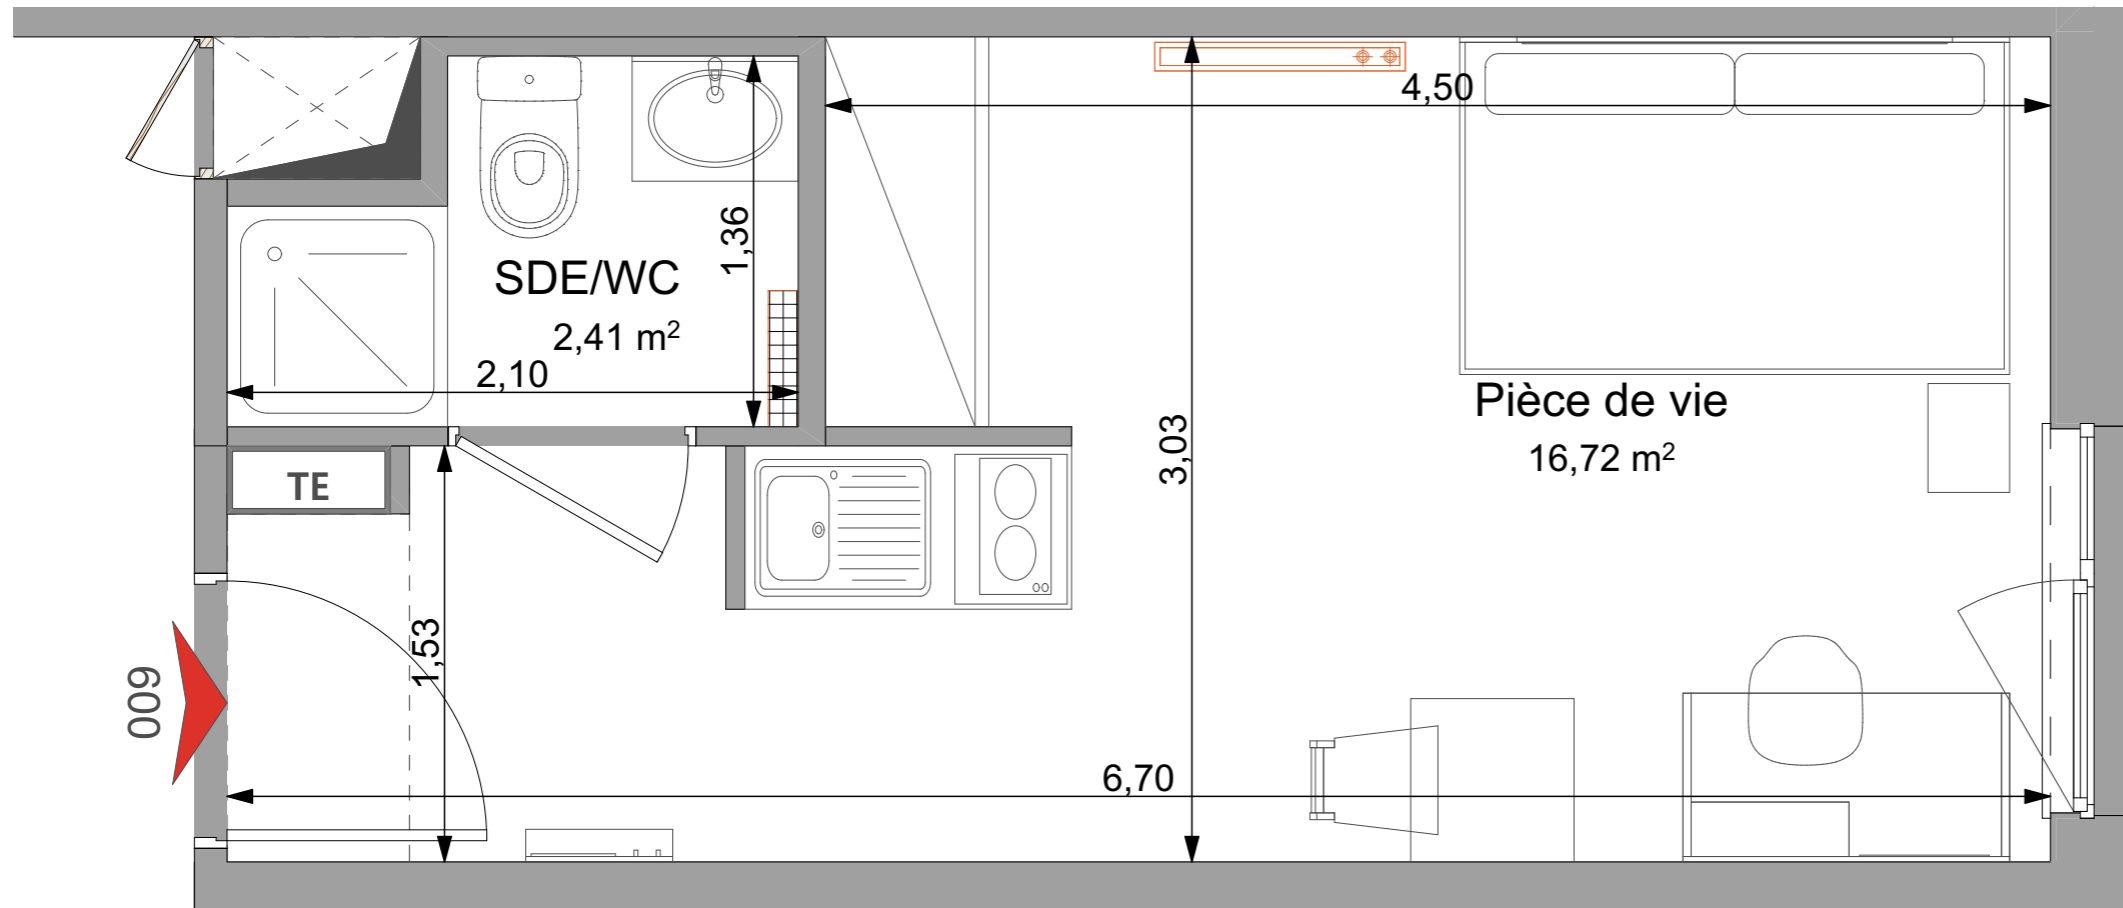

009 STUDIO RDC	
Pièce à vivre	16.72 m ²
SdE/WC	2.41 m ²
Total surface habitable	19.13 m²

-  Faux-plafonds
-  Gaine technique
-  Placard
-  TE Tableau électrique
-  Radiateur sèche-serviette
-  Radiateur
-  MTV Meuble télévision

Date:
23/02/2024

Indice:
0

Les surfaces, cotes, gaines, retombées, soffites et faux-plafonds, ainsi que l'emplacement des sanitaires, ne sont pas tous figurés ou le sont à titre indicatif. Des modifications sont susceptibles d'être apportées en fonction des impératifs administratifs, des contraintes techniques de conception et des tolérances d'exécution, tant en ce qui concerne les dimensions libres que les équipements et les réseaux divers, les appareillages sanitaires et électriques. Seuls seront fournis les équipements figurant sur le descriptif en annexe de l'acte de vente.