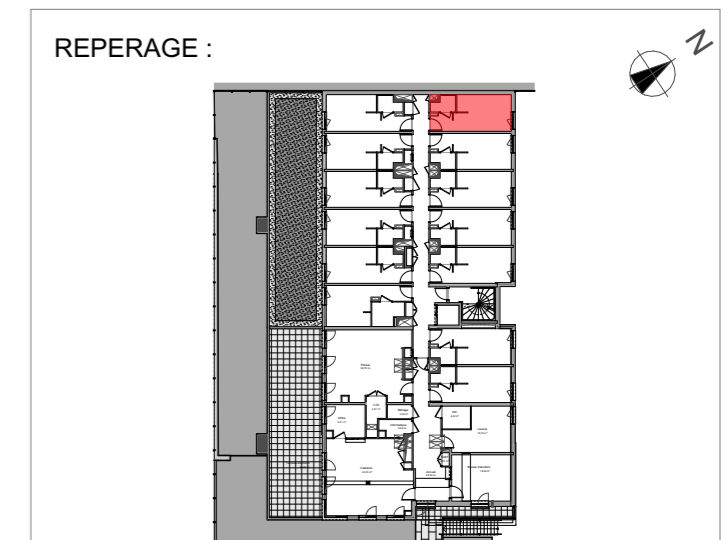

009 STUDIO RDC	
Pièce à vivre	16.72 m ²
SdE/WC	2.41 m ²
Total surface habitable	19.13 m²

-  Faux-plafonds
-  Gaine technique
-  Placard
-  TE Tableau électrique
-  Radiateur sèche-serviette
-  Radiateur
-  MTV Meuble télévision

Date:
23/02/2024

Indice:
0

Les surfaces, cotes, gaines, retombées, soffites et faux-plafonds, ainsi que l'emplacement des sanitaires, ne sont pas tous figurés ou le sont à titre indicatif. Des modifications sont susceptibles d'être apportées en fonction des impératifs administratifs, des contraintes techniques de conception et des tolérances d'exécution, tant en ce qui concerne les dimensions libres que les équipements et les réseaux divers, les appareillages sanitaires et électriques. Seuls seront fournis les équipements figurant sur le descriptif en annexe de l'acte de vente.