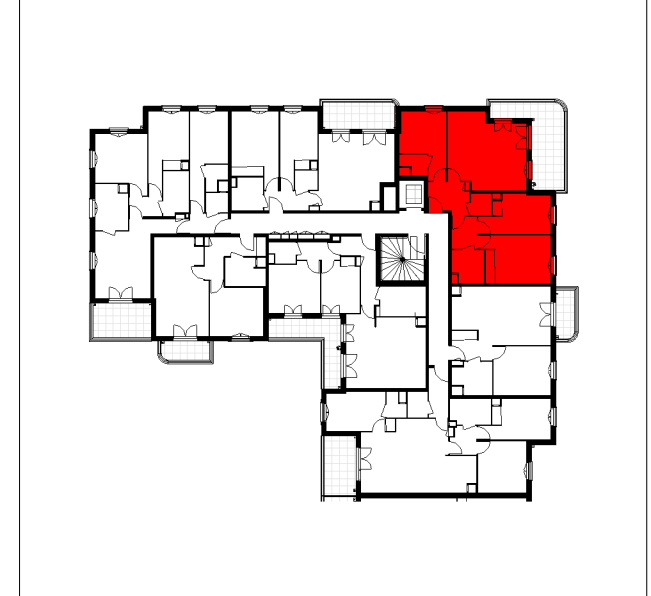

Les
Terrasses
du
Parc

Rue Frédéric Mistral - Site Fossé Bazin
94320 VILLE DE THIAIS

4 PIECES
CAGE A - A25 - 2ème ETAGE

Entrée	5.50 m ²
Séjour/Cuisine	24.39 m ²
Chambre 1	14.31 m ²
Chambre 2	11.08 m ²
Chambre 3	10.77 m ²
Dégagement	3.65 m ²
SdB	4.53 m ²
SdE	2.20 m ²
WC	2.09 m ²
SURFACE HABITABLE TOTALE	78.52 m²

Balcon	15.59 m ²
SURFACE ANNEXE	15.59 m²

- R Réfrigérateur
- LL Lave-Linge
- LV Lave-Vaisselle
- CU Cuisinière
- TR Tri
- PF Porte-Fenêtre
- F Fenêtre
- FAV Fenêtre Allège Vitrée
- VR Volet Roulant
- GC Garde-Corps
- ETEL Tableau Electrique
- PL Placard
- Faux Plafond / Soffite