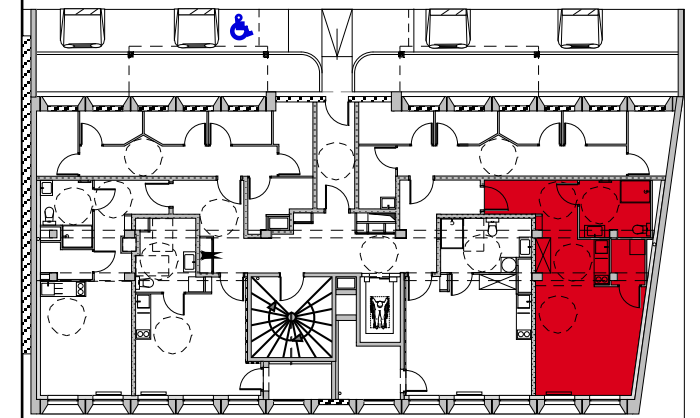

**LIMOGES**  
"Résidence Les Hauts de Bel Air"  
50 rue Pierre et Marie Curie

**R-1**  
**LOGEMENT 2 - STUDIO**

SEJOUR	17,70
CHAMBRE 1	
CHAMBRE 2	
CHAMBRE 3	
ENTREE	
DEGT. CUISINE	11,81
Rgt.	2,36
SDE 01	6,31
SDE 02	
WC	

**SURFACE HABITABLE TOTALE 38,18**

**ESPACE EXTERIEUR**  
BALCON  
LOGGIA

GT	Gaine Technique	Radiateur sèche serviette
PL	Sofites : HSP 2.18 env.	PL Placard
F	Fenêtre	VR Volet Roulant
PF	Porte Fenêtre vitrée	BEC Ballon d'Eau Chaude
GTL	GTL Tableau électrique	