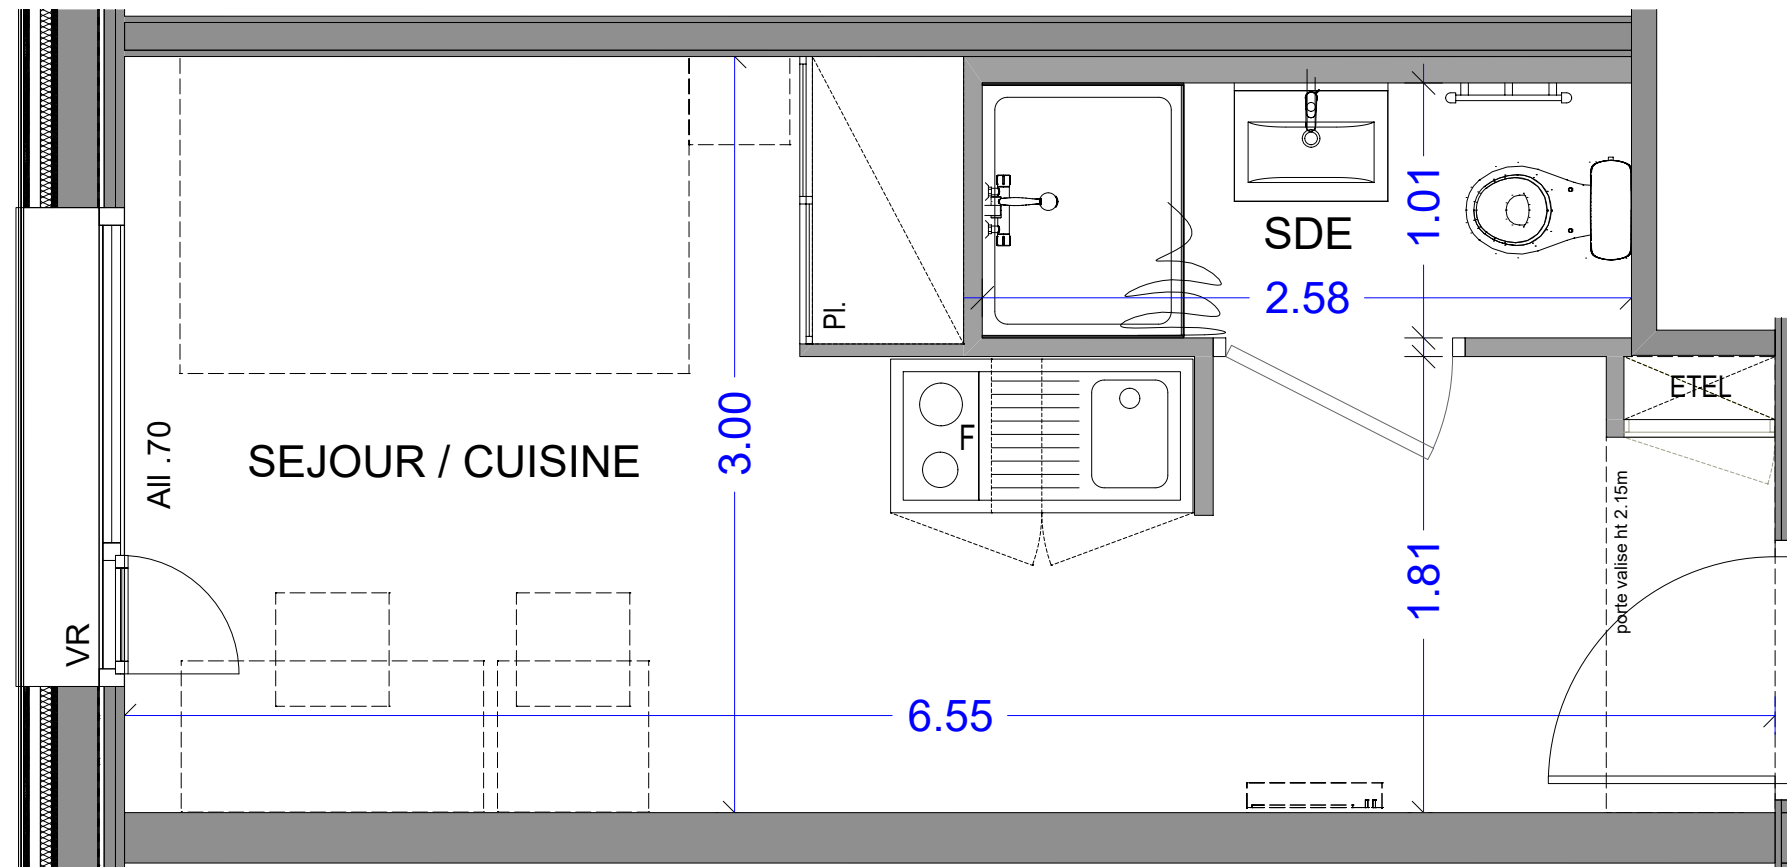

17 ALL. JEAN MONNET  
74940 ANNECY

Appartement 1 pièce  
n° 1-36 - 1er étage

SEJOUR / CUISINE 15.47 m<sup>2</sup>  
SALLE D'EAU 2.61 m<sup>2</sup>

**SURFACE HABITABLE TOTALE 18.08 m<sup>2</sup>**

LEGENDE

Pl. :	Placard
ETEL :	Tableau électrique
F :	Frigo
VR :	Volet roulant
All :	Allège
PF :	Porte fenêtre
[ ] :	Soffite et faux plafond