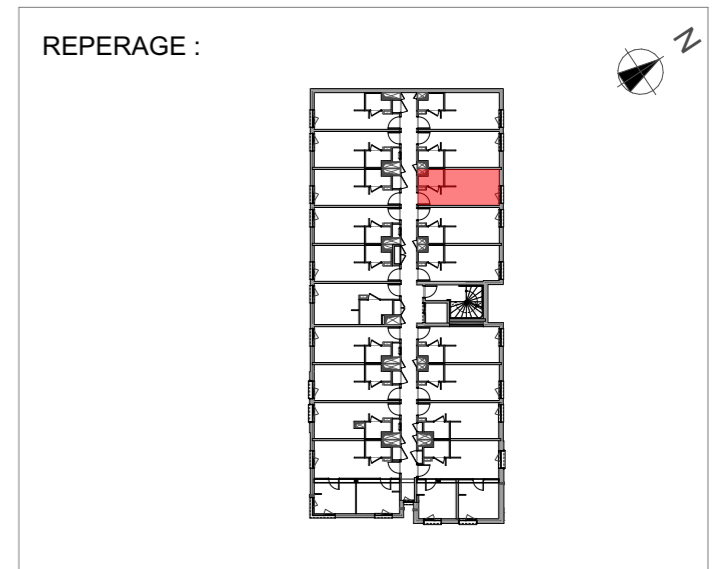

117 STUDIO R+1	
Pièce à vivre	16.41 m ²
SdE/WC	2.41 m ²
Total surface habitable	18.82 m²

Faux-plafonds	TE Tableau électrique
Gaine technique	Radiateur sèche-serviette
Placard	Radiateur
	MTV Meuble télévision

Date: 23/02/2024	Indice: 0
-----------------------------------	----------------------------

Les surfaces, cotes, gaines, retombées, soffites et faux-plafonds, ainsi que l'emplacement des sanitaires, ne sont pas tous figurés ou le sont à titre indicatif. Des modifications sont susceptibles d'être apportées en fonction des impératifs administratifs, des contraintes techniques de conception et des tolérances d'exécution, tant en ce qui concerne les dimensions libres que les équipements et les réseaux divers, les appareillages sanitaires et électriques. Seuls seront fournis les équipements figurant sur le descriptif en annexe de l'acte de vente.