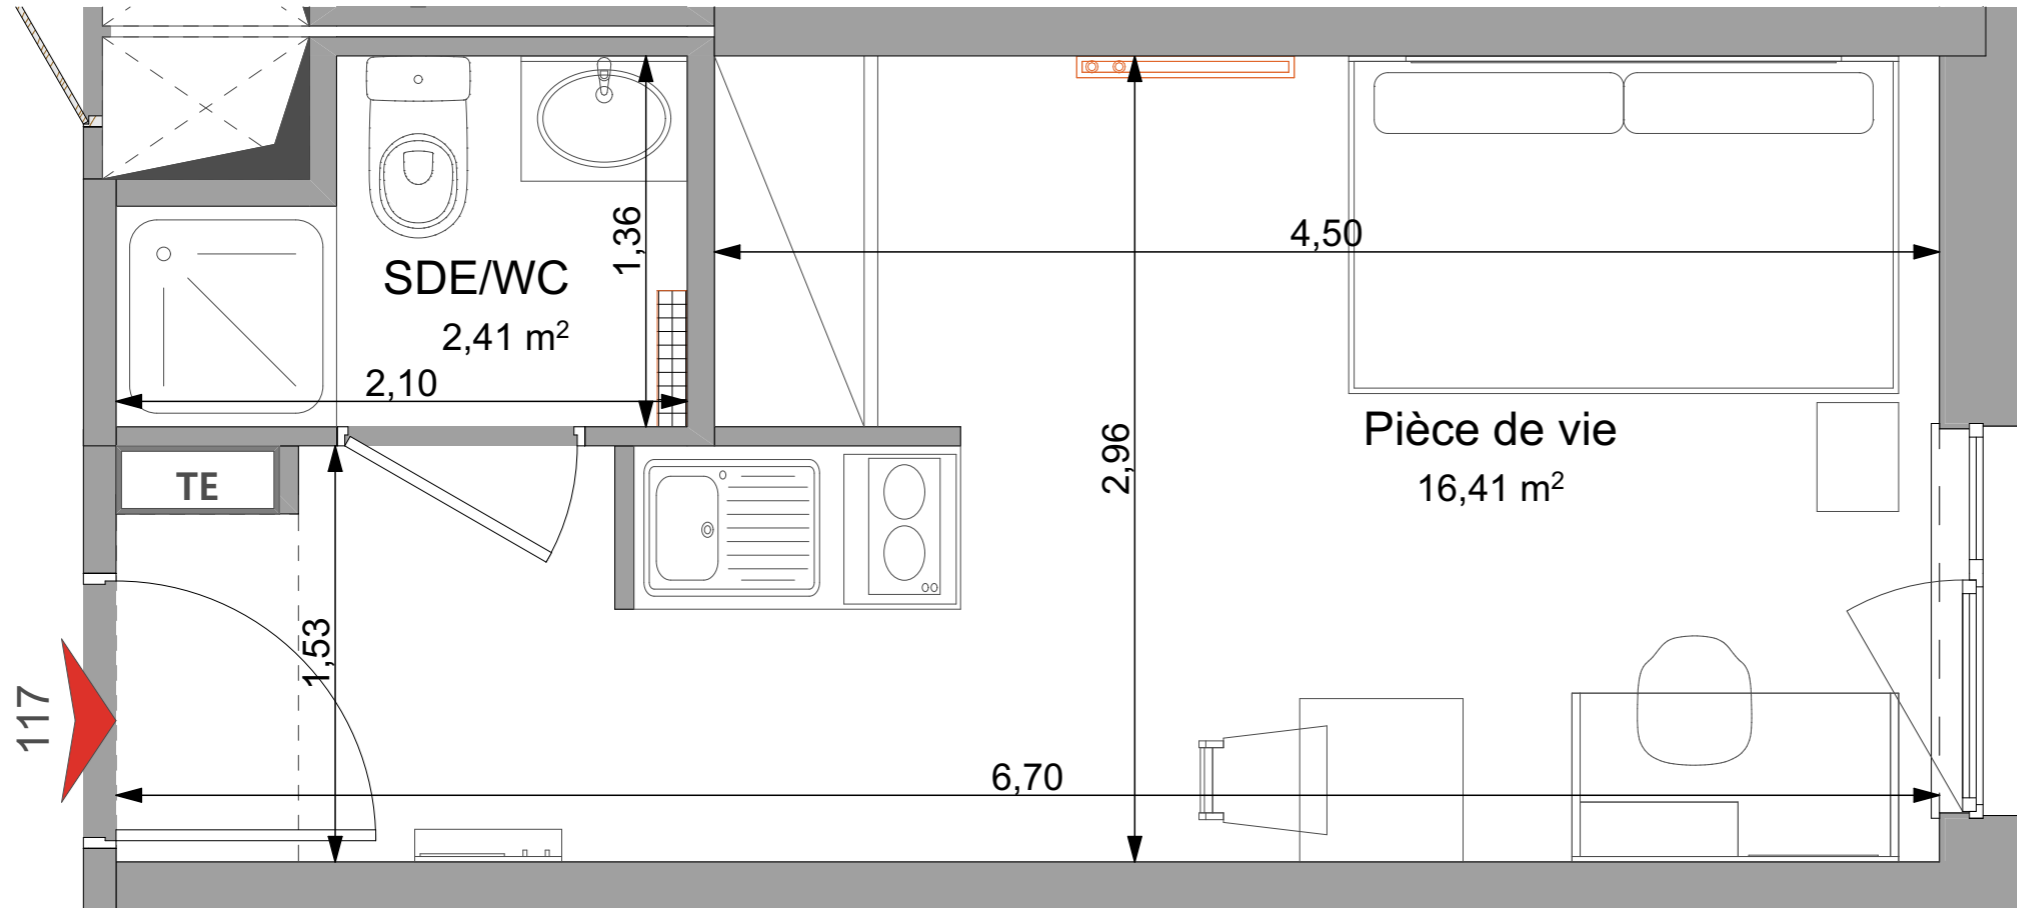

117 STUDIO R+1	
Pièce à vivre	16.41 m ²
SdE/WC	2.41 m ²
Total surface habitable	18.82 m²

Faux-plafonds	TE Tableau électrique
Gaine technique	Radiateur sèche-serviette
Placard	Radiateur
	MTV Meuble télévision

Date: 23/02/2024	Indice: 0
-----------------------------------	----------------------------

Les surfaces, cotes, gaines, retombées, soffites et faux-plafonds, ainsi que l'emplacement des sanitaires, ne sont pas tous figurés ou le sont à titre indicatif. Des modifications sont susceptibles d'être apportées en fonction des impératifs administratifs, des contraintes techniques de conception et des tolérances d'exécution, tant en ce qui concerne les dimensions libres que les équipements et les réseaux divers, les appareillages sanitaires et électriques. Seuls seront fournis les équipements figurant sur le descriptif en annexe de l'acte de vente.