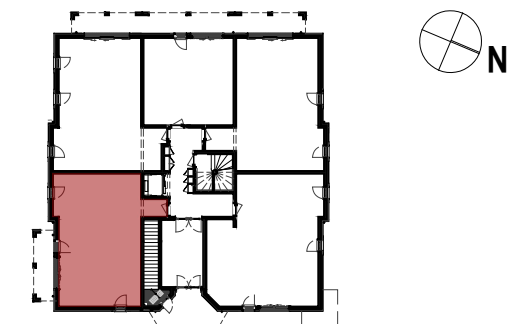

1002

NEWQUAY

- Dinard -
Rue Ampère

PHASE 2 - TRANCHE 4

3 PIECES

Bâtiment I -1002 - Rez-de-Chaussé

SÉJOUR - CUISINE	25.15 m ²
ENTRÉE + PL	6.63 m ²
DGT	4.29 m ²
SALLE D'EAU	4,92 m ²
WC	2.72 m ²
CHAMBRE 1 + PL	9.54 m ²
CHAMBRE 2	12.81 m ²
CELLIER	0.52 m ²
SUPERFICIE HABITABLE TOTALE	66.58 m²
TERRASSE	9.36 m ²
JARDIN USAGE PRIVATIF	7.83 m ²