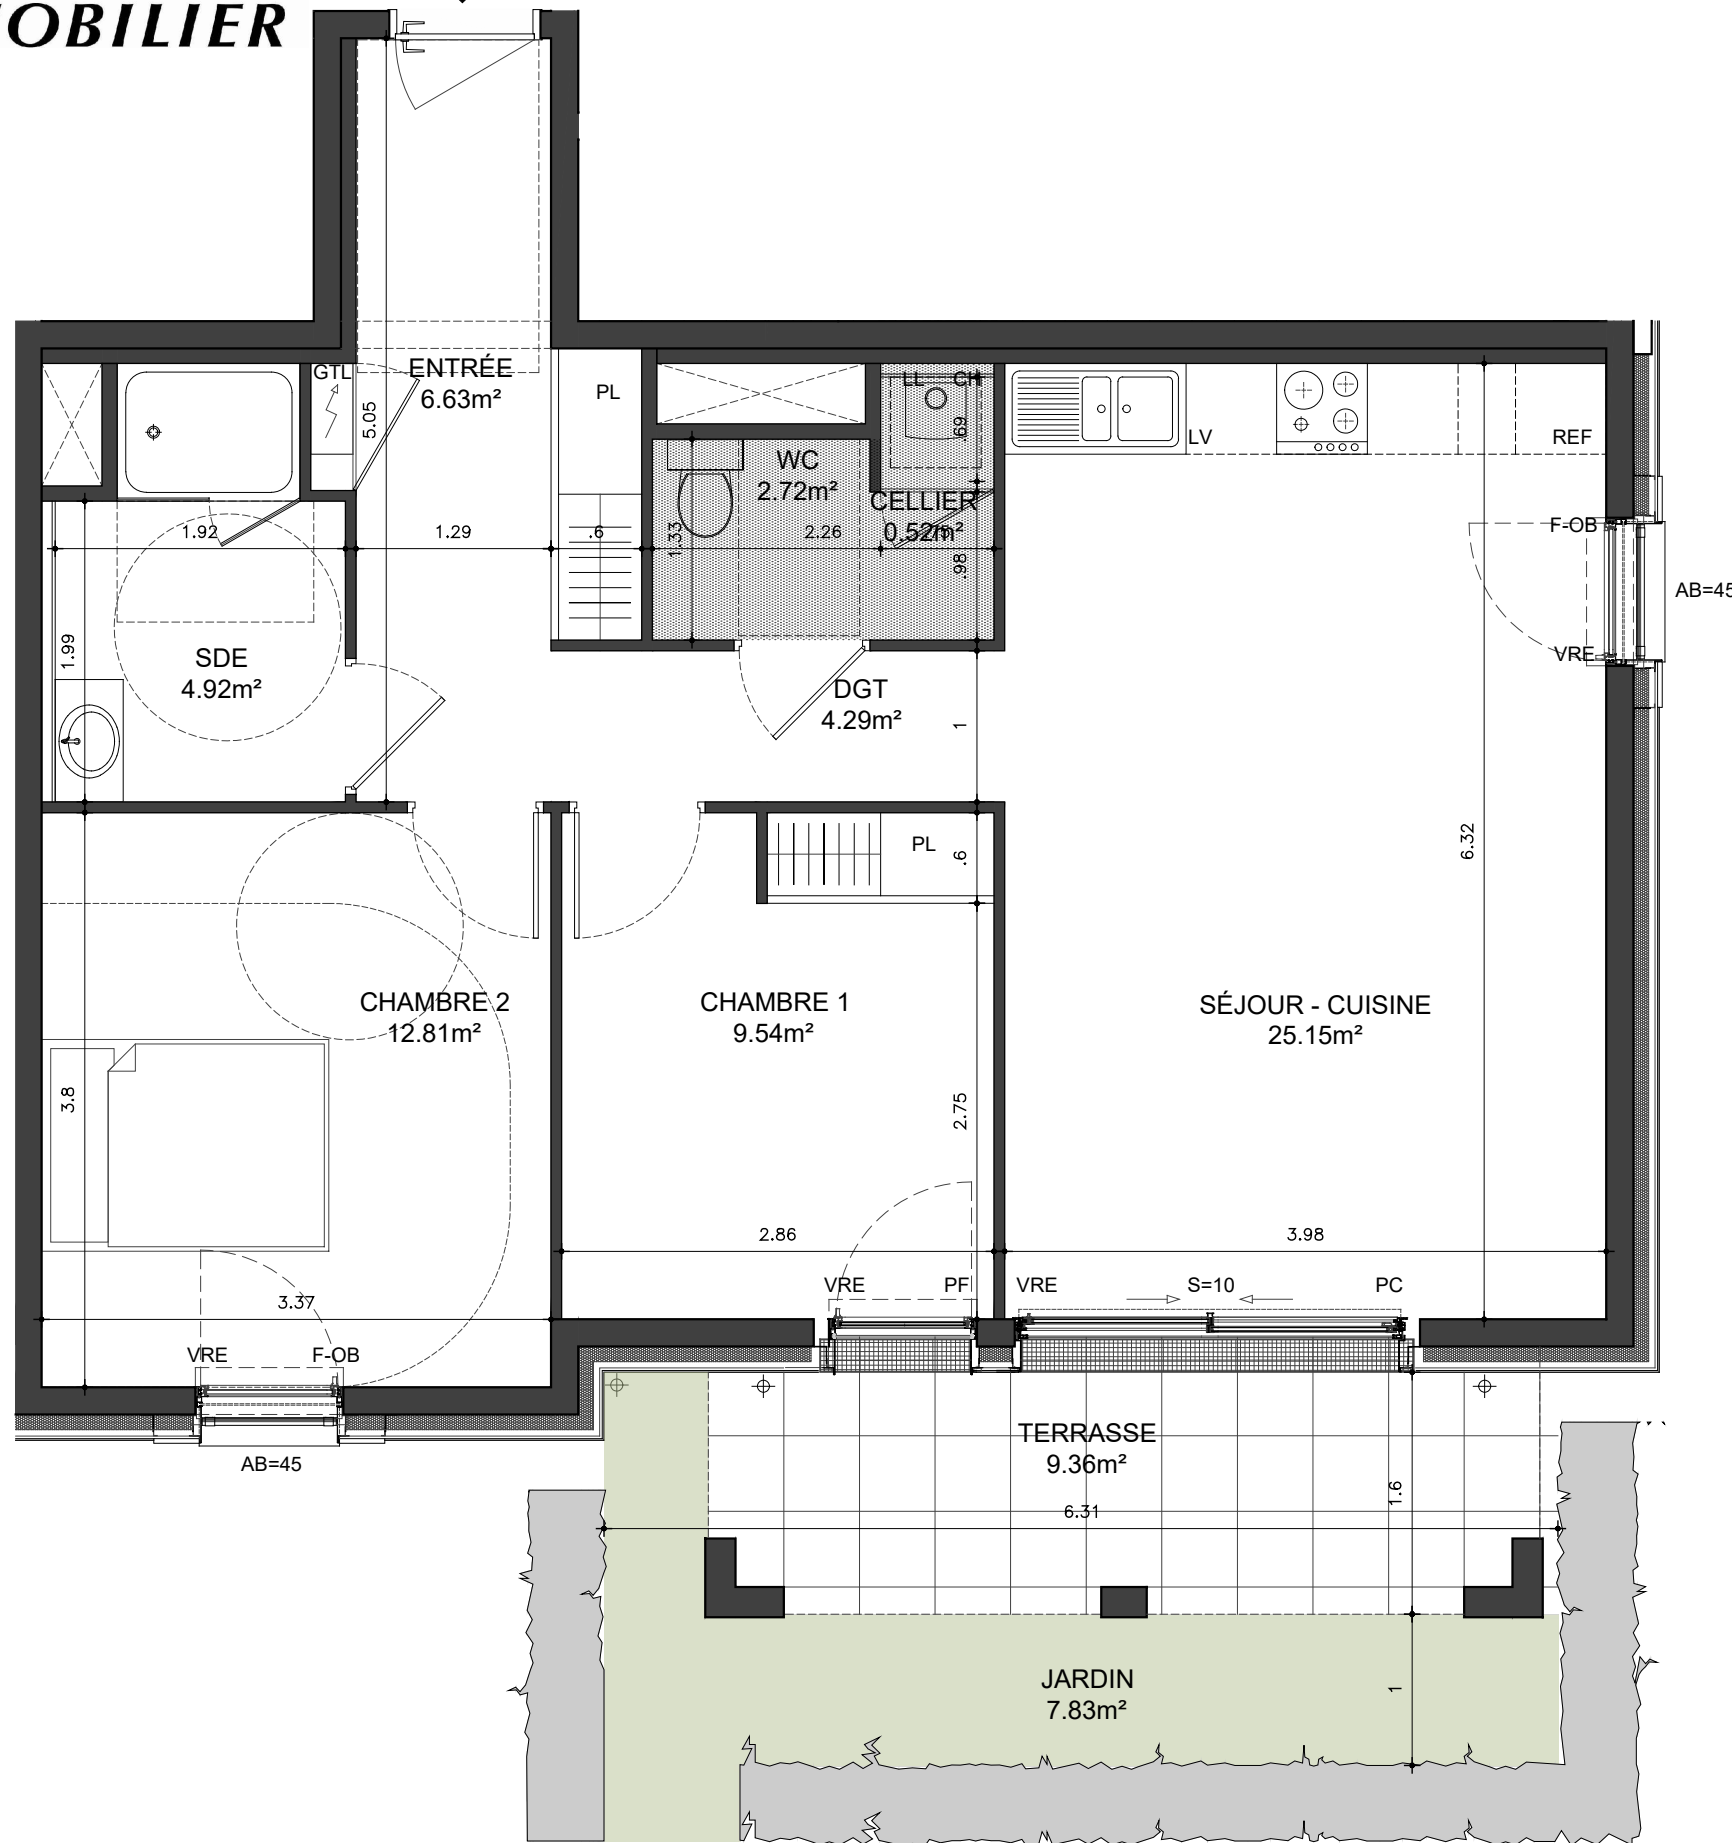

1002

NEWQUAY

- Dinard -
Rue Ampère

PHASE 2 - TRANCHE 4

3 PIECES

Bâtiment I -1002 - Rez-de-Chaussé

SÉJOUR - CUISINE	25.15 m ²
ENTRÉE + PL	6.63 m ²
DGT	4.29 m ²
SALLE D'EAU	4,92 m ²
WC	2.72 m ²
CHAMBRE 1 + PL	9.54 m ²
CHAMBRE 2	12.81 m ²
CELLIER	0.52 m ²
SUPERFICIE HABITABLE TOTALE	66.58 m²
TERRASSE	9.36 m ²
JARDIN USAGE PRIVATIF	7.83 m ²

LÉGENDE

	Gaine technique	F-OB	Fenêtre
	Tableau électrique	PF-OB	Porte-fenêtre
	Soffite	PC	Portes Couissantes
	Placard	VR	Volet Roulant
	Ballon d'eau chaude	VRE	Volet Roulant Electrique
	Chaudière	S	Seuil
	Allège Béton		

22 NOVEMBRE 2022

RICARDO BOFILL
TALLER DE ARQUITECTURA

Echelle

NOTA : Les surfaces, côtes, gaines, retombées, soffites et faux plafonds ainsi que l'emplacement des sanitaires ne sont pas tous figurés ou le sont à titre indicatif. Des modifications sont susceptibles d'être apportées à ce plan en fonction des impératifs administratifs, des contraintes techniques de conception et des tolérances d'exécution, tant en ce qui concerne les dimensions libres que les équipements et les réseaux divers, les appareillages sanitaires et électriques. Seuls seront fournis les équipements figurant sur le descriptif en annexe de l'acte de vente.