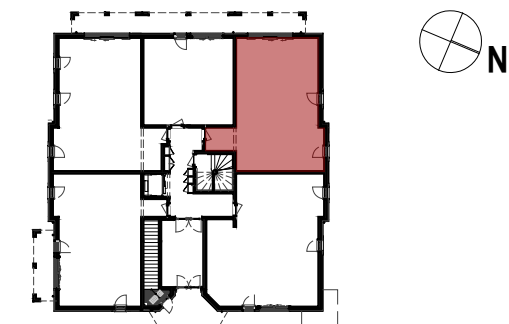

Echelle

NOTA : Les surfaces, côtes, gaines, retombées, soffites et faux plafonds ainsi que l'emplacement des sanitaires ne sont pas tous figurés ou le sont à titre indicatif. Des modifications sont susceptibles d'être apportées à ce plan en fonction des impératifs administratifs, des contraintes techniques de conception et des tolérances d'exécution, tant en ce qui concerne les dimensions libres que les équipements et les réseaux divers, les appareillages sanitaires et électriques. Seuls seront fournis les équipements figurant sur le descriptif en annexe de l'acte de vente.

# NEWQUAY

- Dinard -  
Rue Ampère

PHASE 2 - TRANCHE 4

3 PIECES

Bâtiment I -1005 - Rez-de-Chaussé

SÉJOUR - CUISINE + PLCH	25.40 m <sup>2</sup>
ENTRÉE + PL	3.97 m <sup>2</sup>
DGT	8.10 m <sup>2</sup>
SALLE D'EAU + PL	5.05 m <sup>2</sup>
WC	2.37 m <sup>2</sup>
CHAMBRE 1 + PL	9.89 m <sup>2</sup>
CHAMBRE 2	13.76 m <sup>2</sup>
CELLIER	0.82 m <sup>2</sup>
<b>SUPERFICIE HABITABLE TOTALE</b>	<b>69.36 m<sup>2</sup></b>
TERRASSE	9.23 m <sup>2</sup>
JARDIN USAGE PRIVATIF	9.74 m <sup>2</sup>