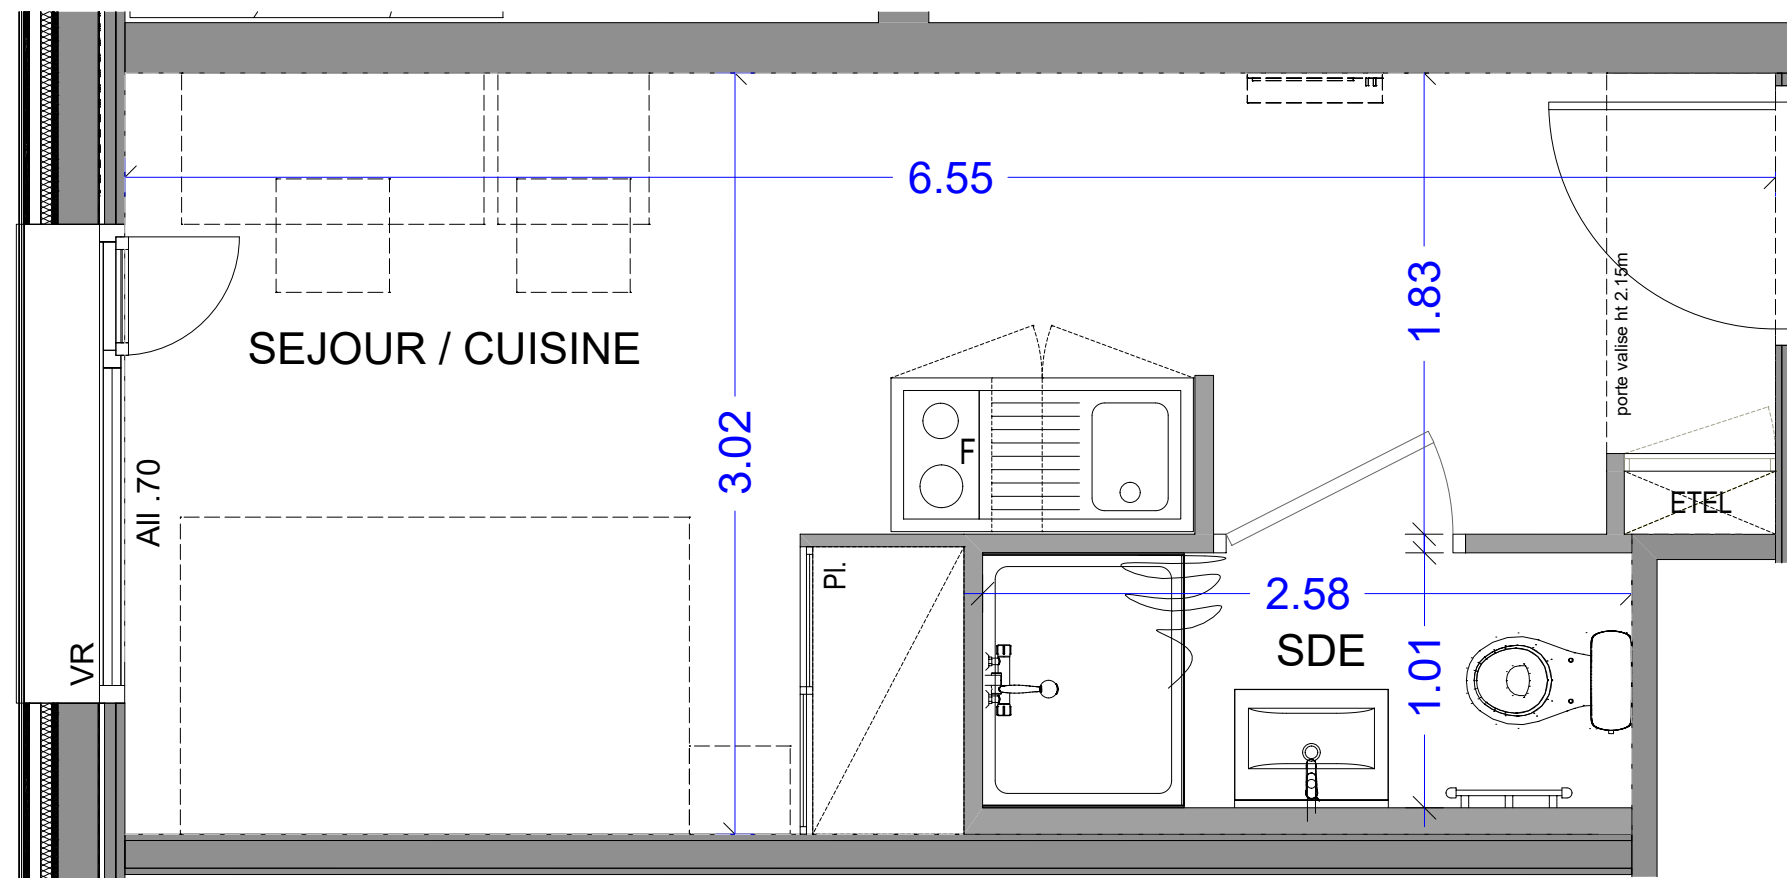

17 ALL. JEAN MONNET
74940 ANNECY

Appartement 1 pièce
n° 2-04 - 2ième étage

SEJOUR / CUISINE	15.60 m ²
SALLE D'EAU	2.61 m ²

SURFACE HABITABLE TOTALE 18.21 m²

LEGENDE

Pl. :	Placard
ETEL:	Tableau électrique
F :	Frigo
VR :	Volet roulant
All :	Allège
PF :	Porte fenêtre
[] :	Soffite et faux plafond