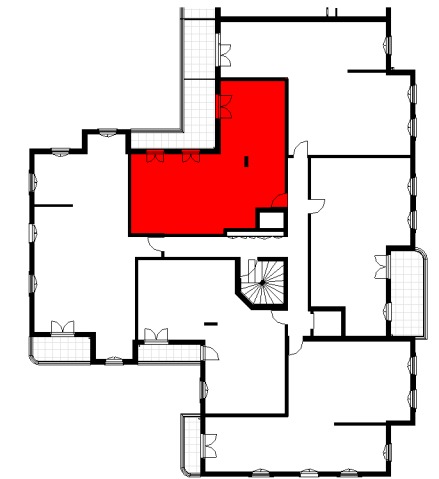

Les
Terrasses
du
Parc

Rue Frédéric Mistral - Site Fossé Bazin
94320 VILLE DE THIAIS

3 PIECES
CAGE B - B22 - 2ème ETAGE

Entrée	7.41 m ²
Séjour/Cuisine	24.68 m ²
Chambre 1	12.19 m ²
Chambre 2	10.19 m ²
Dégagement	5.50 m ²
SdB	4.47 m ²
WC	1.98 m ²
Rgt	1.43 m ²

SURFACE HABITABLE TOTALE 67.85 m²

Loggia	13.61 m ²
--------	----------------------

SURFACE ANNEXE 13.61 m²

R	Réfrigérateur	VR	Volet Roulant
LL	Lave-Linge	GC	Garde-Corps
LV	Lave-Vaisselle	ETEL	Tableau Electrique
CU	Cuisinière	PL	Placard
TR	Tri		Faux Plafond / Soffite
PF	Porte-Fenêtre		
F	Fenêtre		
FAV	Fenêtre Allège Vitrée		