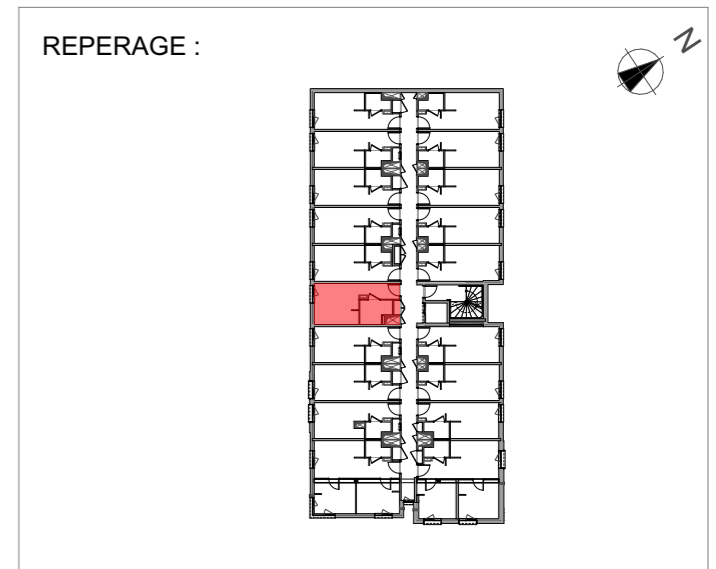

EKINOX
VANDOEUVRE-LES-NANCY
Avenue de Bourgogne

109 STUDIO PMR R+1	
Pièce à vivre	16.59 m ²
SdE/WC	4.74 m ²
Total surface habitable	21.33 m²

- Faux-plafonds
- Gaine technique
- Placard
- TE Tableau électrique
- Radiateur sèche-serviette
- Radiateur
- MTV Meuble télévision

Date: **23/02/2024**

Indice: **0**

Les surfaces, cotes, gaines, retombées, soffites et faux-plafonds, ainsi que l'emplacement des sanitaires, ne sont pas tous figurés ou le sont à titre indicatif. Des modifications sont susceptibles d'être apportées en fonction des impératifs administratifs, des contraintes techniques de conception et des tolérances d'exécution, tant en ce qui concerne les dimensions libres que les équipements et les réseaux divers, les appareillages sanitaires et électriques. Seuls seront fournis les équipements figurant sur le descriptif en annexe de l'acte de vente.