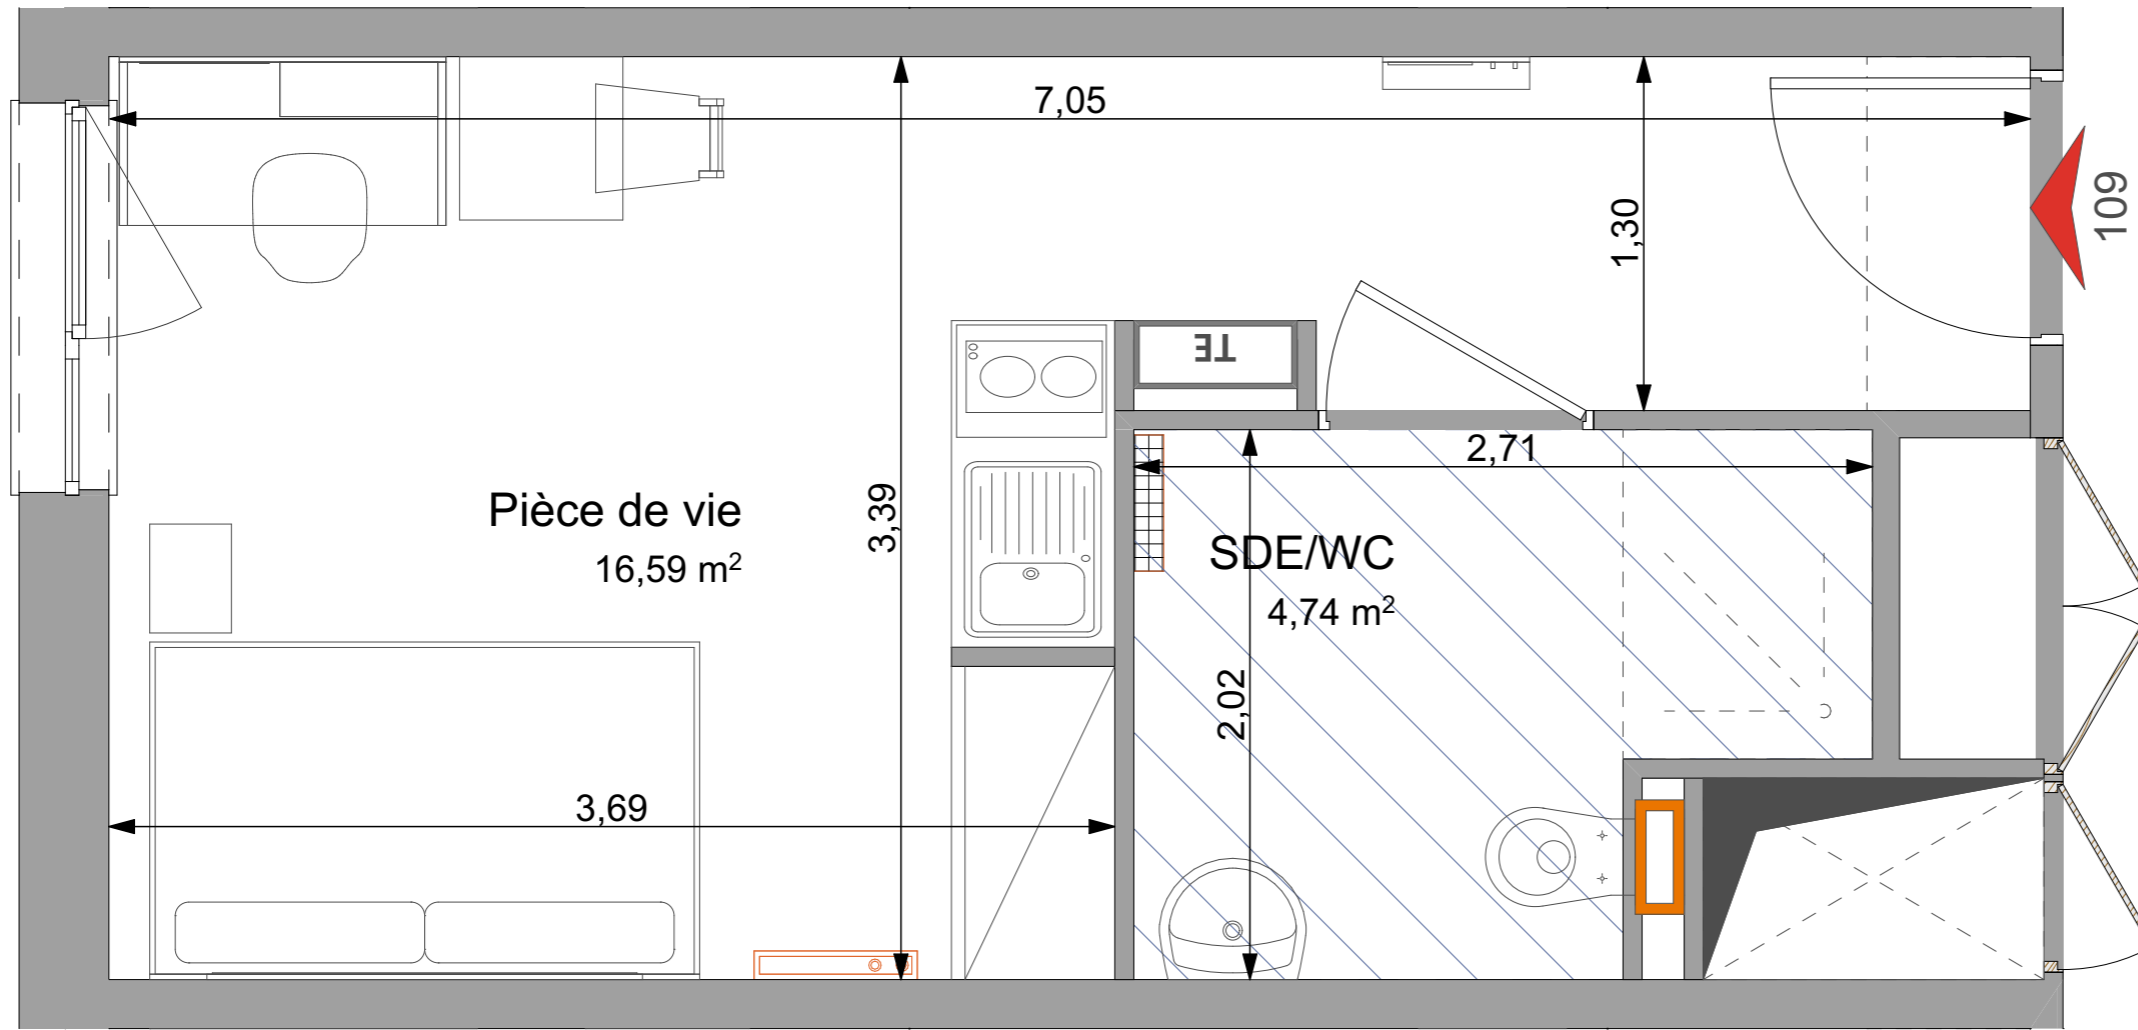

EKINOX
VANDOEUVRE-LES-NANCY
Avenue de Bourgogne

109 STUDIO PMR R+1	
Pièce à vivre	16.59 m ²
SdE/WC	4.74 m ²
Total surface habitable	21.33 m²

- Faux-plafonds
- Gaine technique
- Placard
- TE Tableau électrique
- Radiateur sèche-serviette
- Radiateur
- MTV Meuble télévision

Date: **23/02/2024**

Indice: **0**

Les surfaces, cotes, gaines, retombées, soffites et faux-plafonds, ainsi que l'emplacement des sanitaires, ne sont pas tous figurés ou le sont à titre indicatif. Des modifications sont susceptibles d'être apportées en fonction des impératifs administratifs, des contraintes techniques de conception et des tolérances d'exécution, tant en ce qui concerne les dimensions libres que les équipements et les réseaux divers, les appareillages sanitaires et électriques. Seuls seront fournis les équipements figurant sur le descriptif en annexe de l'acte de vente.