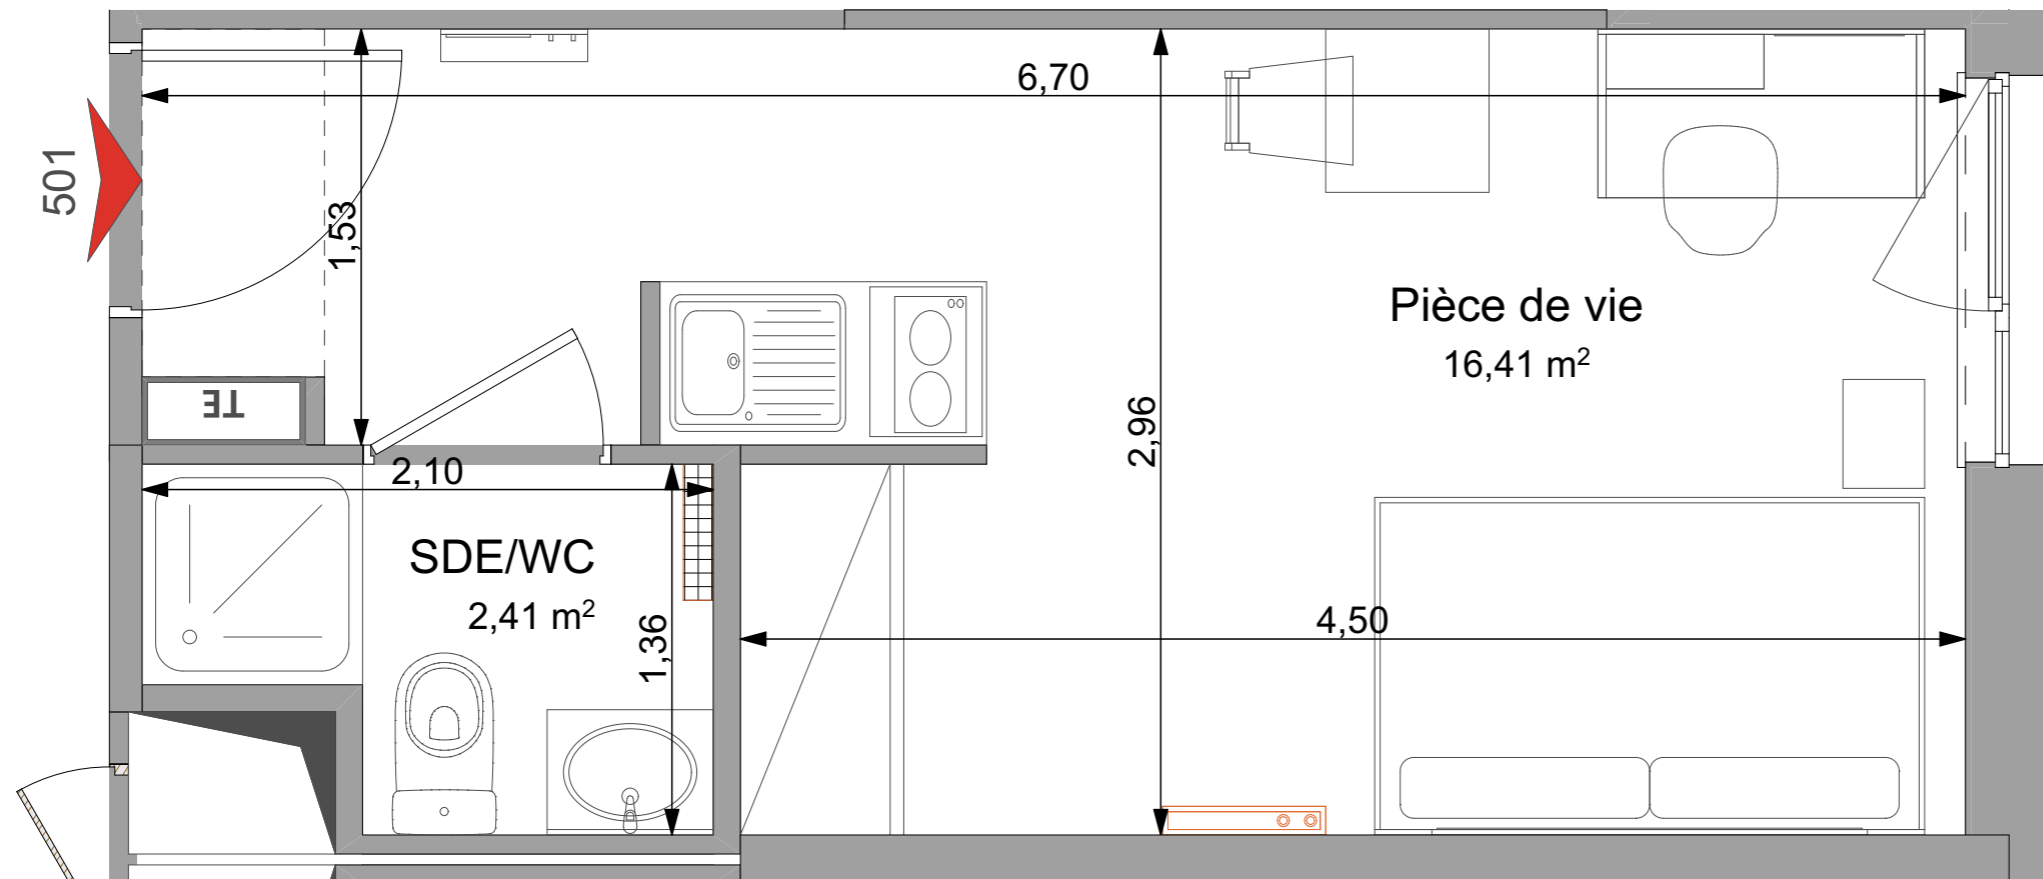

EKINOX
VANDOEUVRE-LES-NANCY
Avenue de Bourgogne

501 STUDIO R+5	
Pièce à vivre	16.41 m ²
SdE/WC	2.41 m ²
Total surface habitable	18.82 m²

- Faux-plafonds
- Gaine technique
- Placard
- TE Tableau électrique
- Radiateur sèche-serviette
- Radiateur
- MTV Meuble télévision

Date:
23/02/2024

Indice:
0

Les surfaces, cotes, gaines, retombées, soffites et faux-plafonds, ainsi que l'emplacement des sanitaires, ne sont pas tous figurés ou le sont à titre indicatif. Des modifications sont susceptibles d'être apportées en fonction des impératifs administratifs, des contraintes techniques de conception et des tolérances d'exécution, tant en ce qui concerne les dimensions libres que les équipements et les réseaux divers, les appareillages sanitaires et électriques. Seuls seront fournis les équipements figurant sur le descriptif en annexe de l'acte de vente.