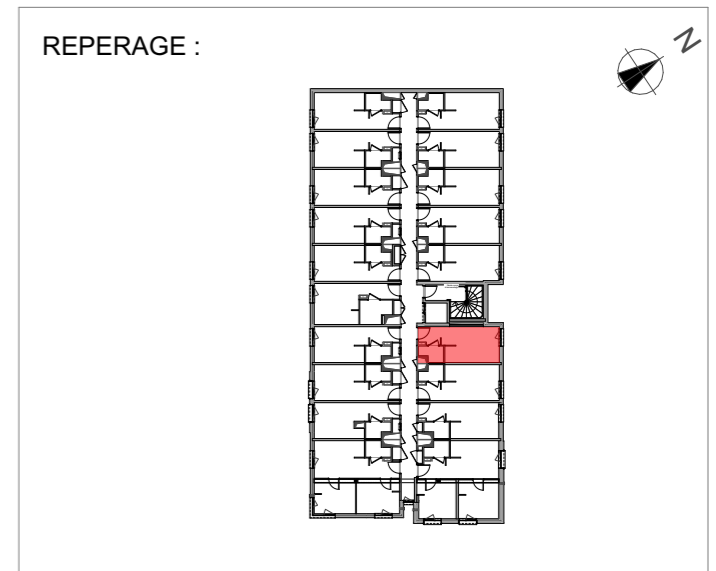

EKINOX
VANDOEUVRE-LES-NANCY
Avenue de Bourgogne

501 STUDIO R+5	
Pièce à vivre	16.41 m ²
SdE/WC	2.41 m ²
Total surface habitable	18.82 m²

- Faux-plafonds
- Gaine technique
- Placard
- TE Tableau électrique
- Radiateur sèche-serviette
- Radiateur
- MTV Meuble télévision

Date:
23/02/2024

Indice:
0

Les surfaces, cotes, gaines, retombées, soffites et faux-plafonds, ainsi que l'emplacement des sanitaires, ne sont pas tous figurés ou le sont à titre indicatif. Des modifications sont susceptibles d'être apportées en fonction des impératifs administratifs, des contraintes techniques de conception et des tolérances d'exécution, tant en ce qui concerne les dimensions libres que les équipements et les réseaux divers, les appareillages sanitaires et électriques. Seuls seront fournis les équipements figurant sur le descriptif en annexe de l'acte de vente.