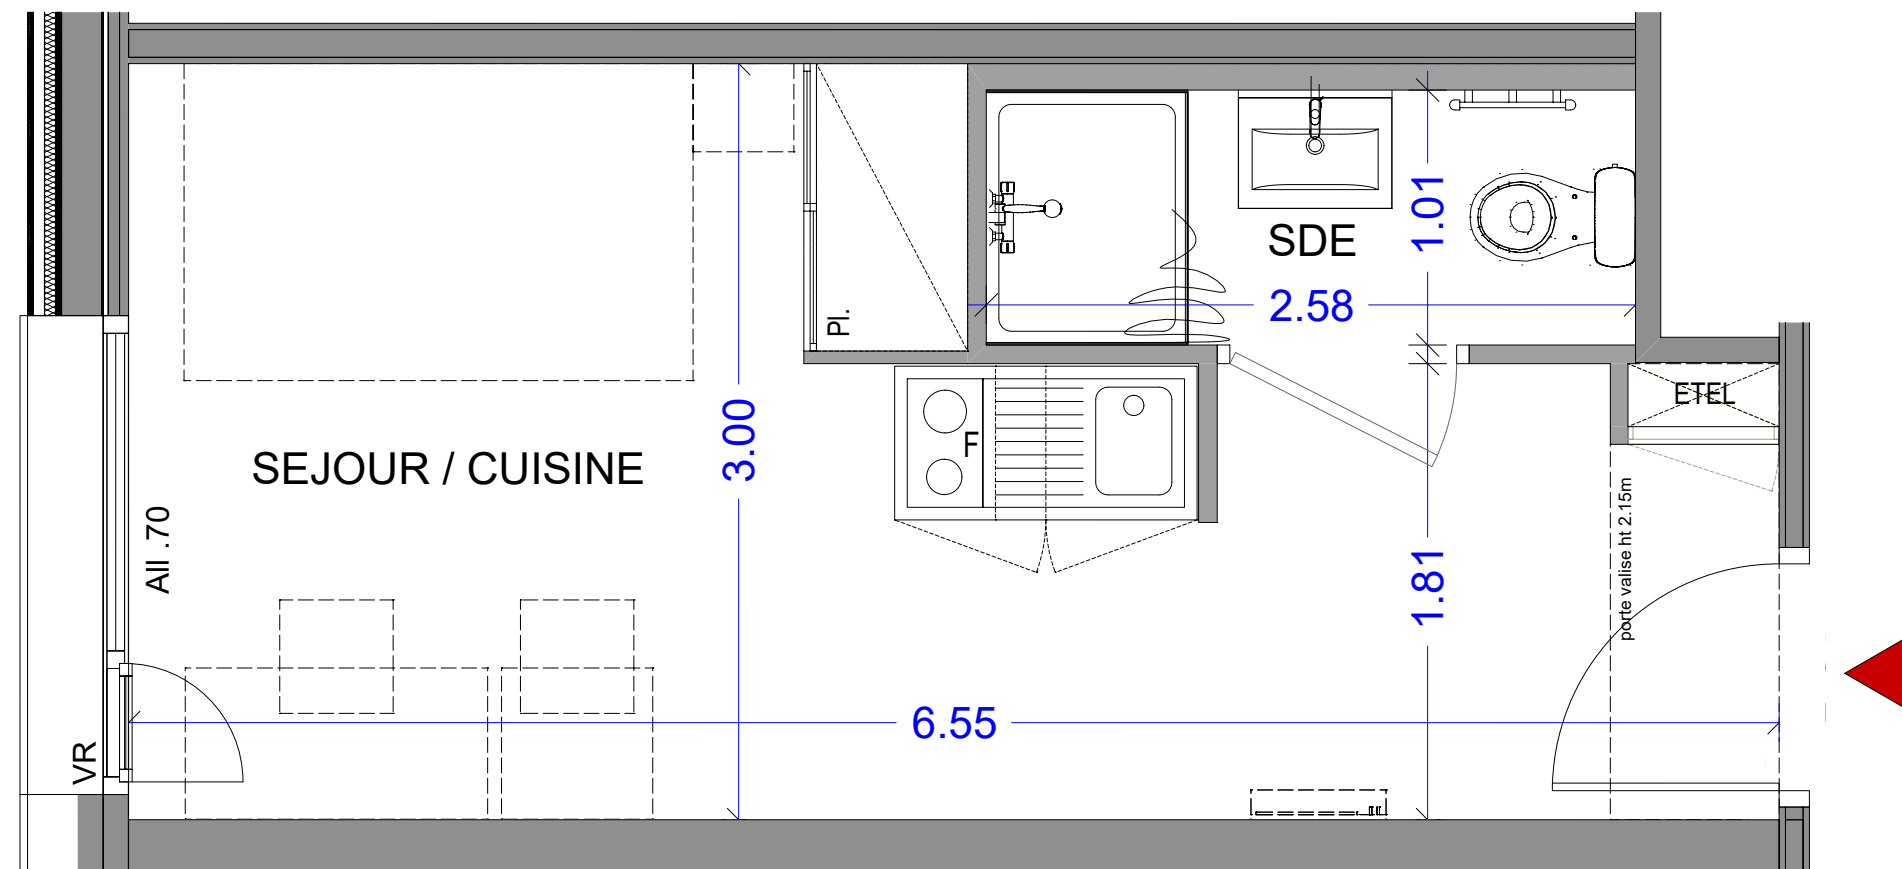

17 ALL. JEAN MONNET  
74940 ANNECY

Appartement 1 pièce  
n° 5-32 - 5ième étage

SEJOUR / CUISINE	15.47 m <sup>2</sup>
SALLE D'EAU	2.61 m <sup>2</sup>

<b>SURFACE HABITABLE TOTALE</b>	<b>18.08 m<sup>2</sup></b>
---------------------------------	----------------------------

LEGENDE

Pl. :	Placard
ETEL:	Tableau électrique
F :	Frigo
VR :	Volet roulant
All :	Allège
PF :	Porte fenêtre
[ ] :	Soffite et faux plafond

ECHELLE	DATE	INDICE
	AOUT 2023	0