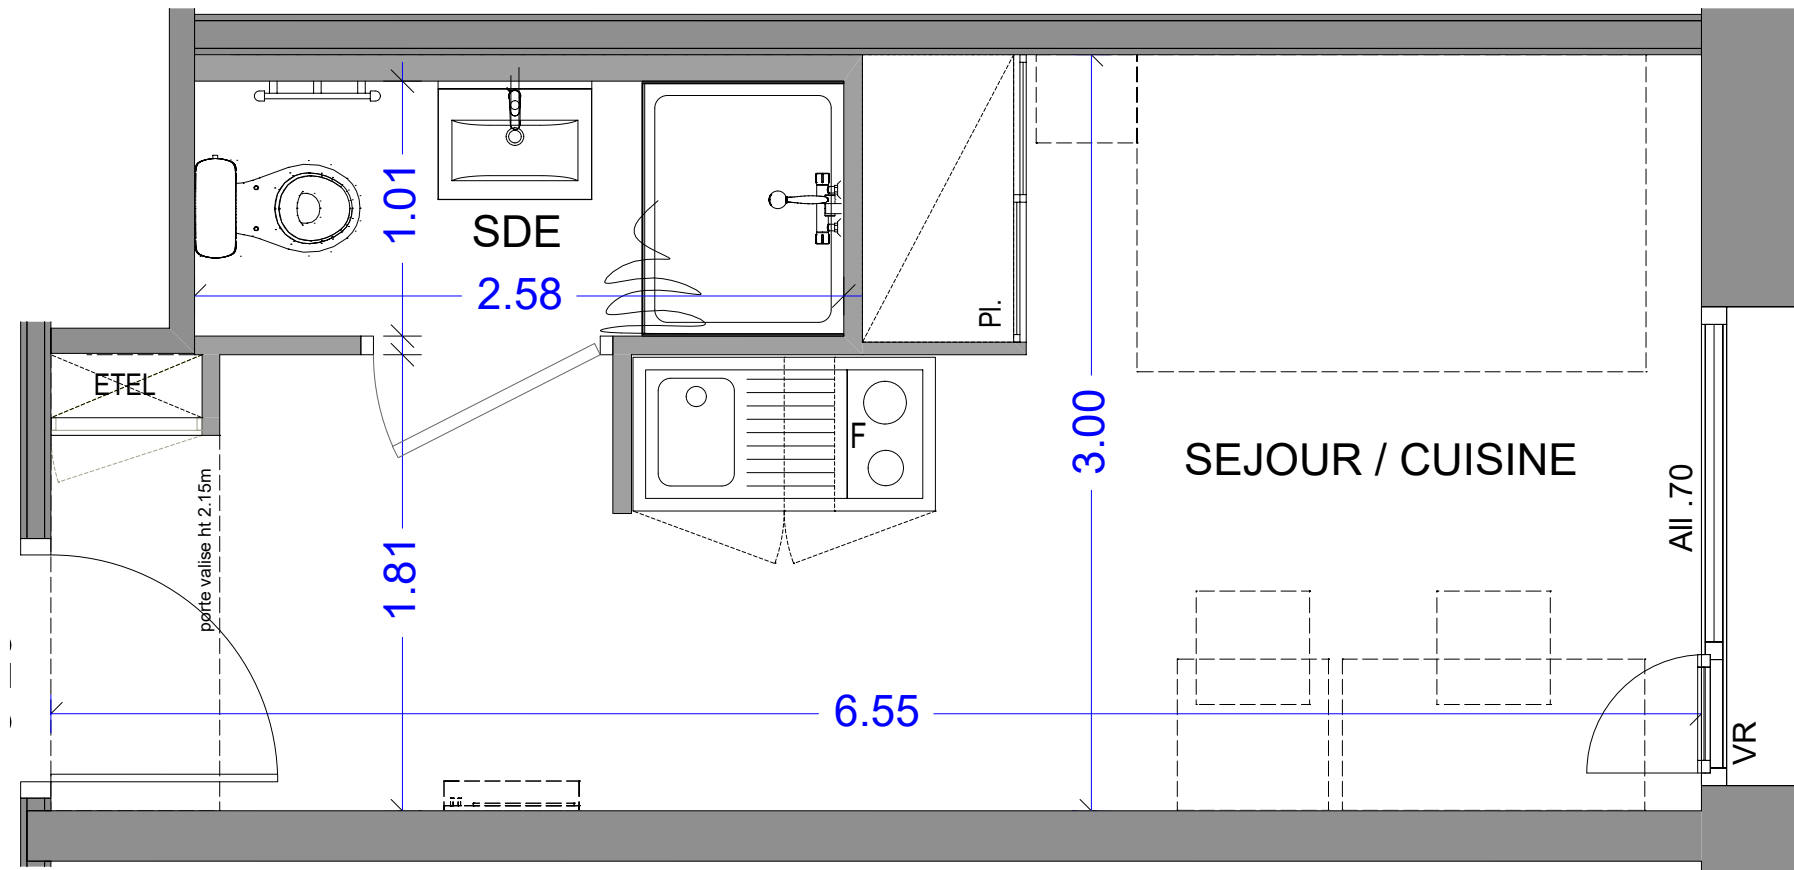

17 ALL. JEAN MONNET
74940 ANNECY

Appartement 1 pièce
n° 3-26 - 3ième étage

SEJOUR / CUISINE	15.47 m ²
SALLE D'EAU	2.61 m ²

SURFACE HABITABLE TOTALE 18.08 m²

LEGENDE

Pl. :	Placard
ETEL:	Tableau électrique
F :	Frigo
VR :	Volet roulant
All :	Allège
PF :	Porte fenêtre
[] :	Soffite et faux plafond