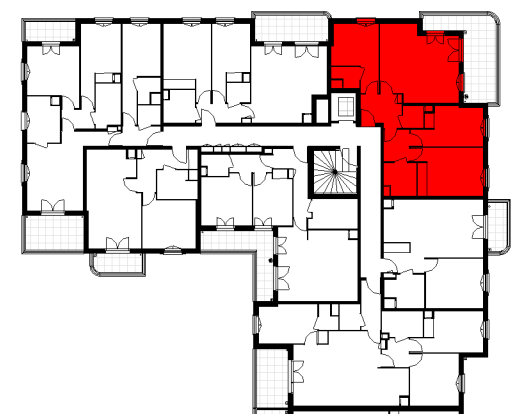

Les
Terrasses
du
Parc

Rue Frédéric Mistral - Site Fossé Bazin
94320 VILLE DE THIAIS

4 PIECES
CAGE A - A15 - 1er ETAGE

Entrée	5.50 m ²
Séjour/Cuisine	24.39 m ²
Chambre 1	14.31 m ²
Chambre 2	11.08 m ²
Chambre 3	10.77 m ²
Dégagement	3.65 m ²
SdB	4.53 m ²
SdE	2.20 m ²
WC	2.09 m ²
SURFACE HABITABLE TOTALE	78.52 m²

Terrasse	15.59 m ²
SURFACE ANNEXE	15.59 m²

- R Réfrigérateur
- LL Lave-Linge
- LV Lave-Vaisselle
- CU Cuisinière
- TR Tri
- PF Porte-Fenêtre
- F Fenêtre
- FAV Fenêtre Allège Vitrée
- VR Volet Roulant
- GC Garde-Corps
- E TEL Tableau Electrique
- PL Placard
- Faux Plafond / Soffite