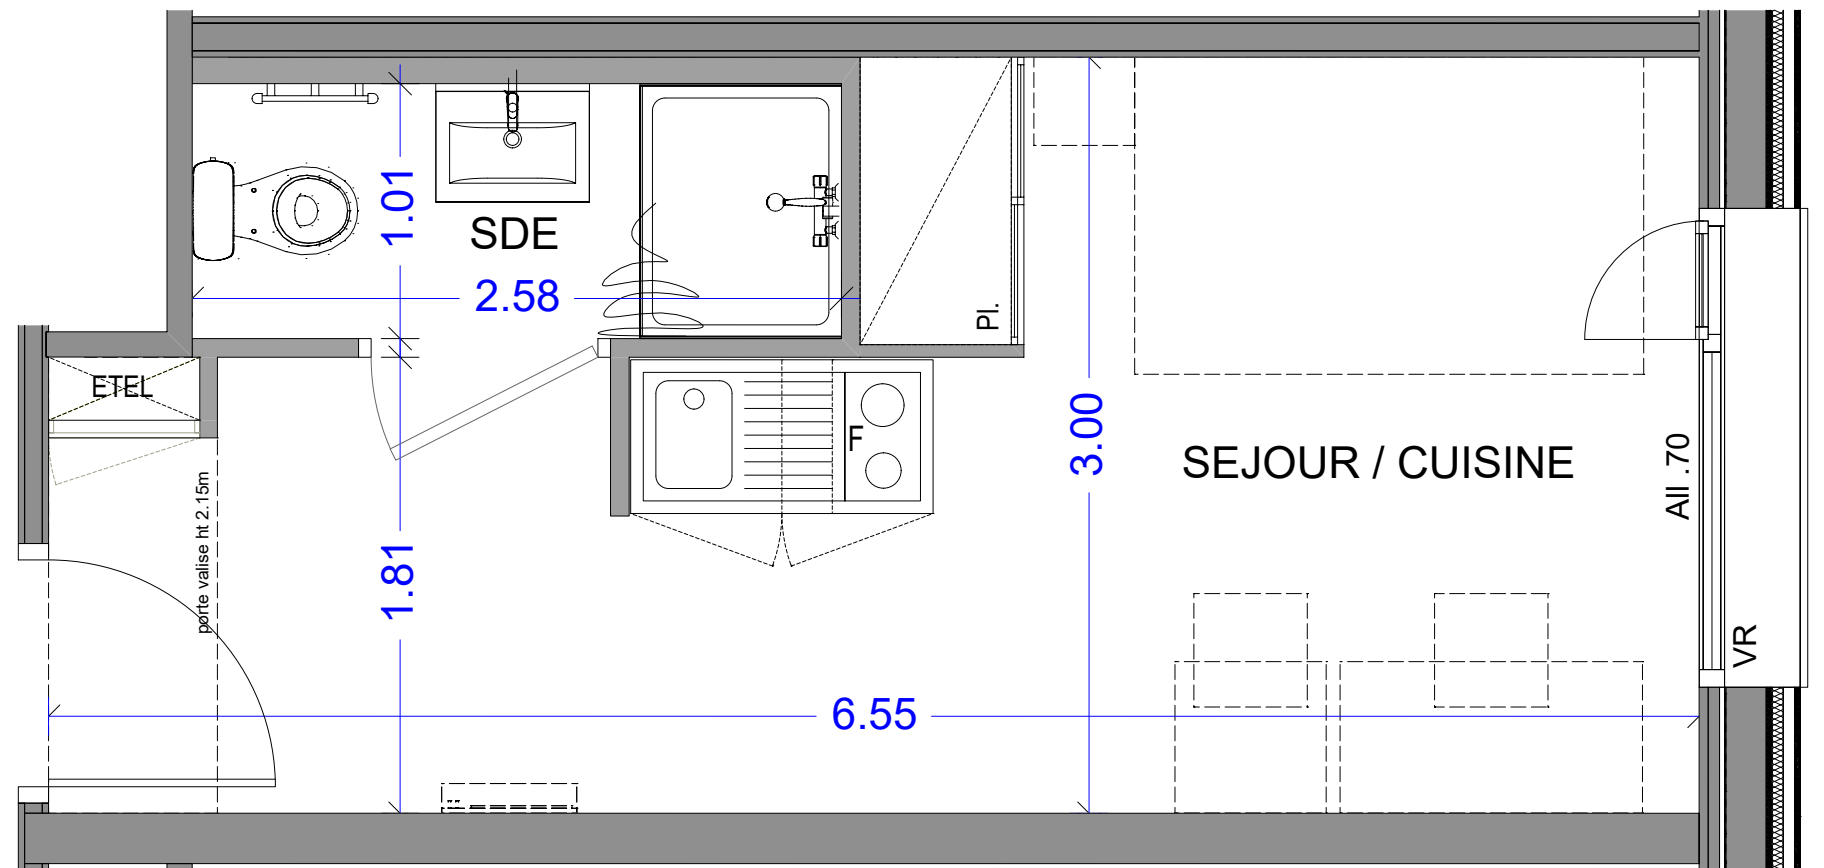

17 ALL. JEAN MONNET
74940 ANNECY

Appartement 1 pièce
n° 1-10 - 1er étage

SEJOUR / CUISINE	15.47 m ²
SALLE D'EAU	2.61 m ²

SURFACE HABITABLE TOTALE 18.08 m²

LEGENDE

Pl. :	Placard
ETEL:	Tableau électrique
F :	Frigo
VR :	Volet roulant
All :	Allège
PF :	Porte fenêtre
[] :	Soffite et faux plafond