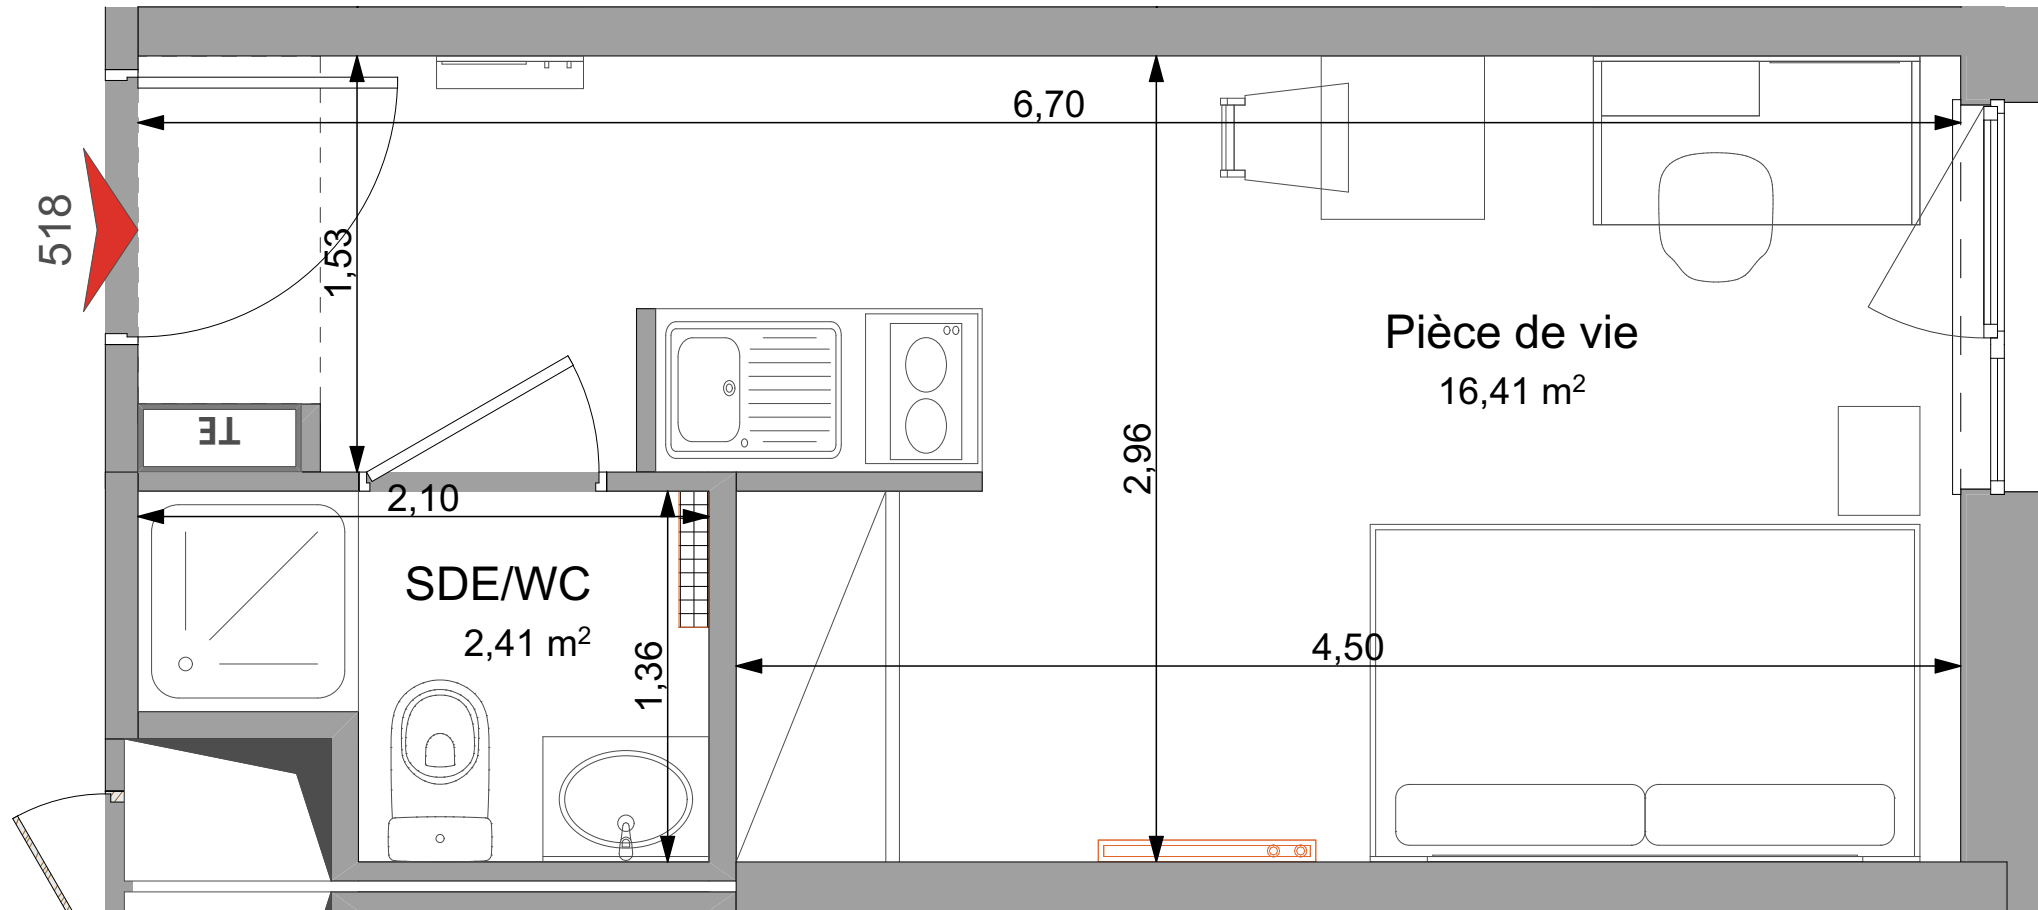

EKINOX
VANDOEUVRE-LES-NANCY
Avenue de Bourgogne

518 STUDIO R+5	
Pièce à vivre	16.41 m ²
SdE/WC	2.41 m ²
Total surface habitable	18.82 m²

- Faux-plafonds
- Gaine technique
- Placard
- TE Tableau électrique
- Radiateur sèche-serviette
- Radiateur
- MTV Meuble télévision

Date:
23/02/2024

Indice:
0

Les surfaces, cotes, gaines, retombées, soffites et faux-plafonds, ainsi que l'emplacement des sanitaires, ne sont pas tous figurés ou le sont à titre indicatif. Des modifications sont susceptibles d'être apportées en fonction des impératifs administratifs, des contraintes techniques de conception et des tolérances d'exécution, tant en ce qui concerne les dimensions libres que les équipements et les réseaux divers, les appareillages sanitaires et électriques. Seuls seront fournis les équipements figurant sur le descriptif en annexe de l'acte de vente.