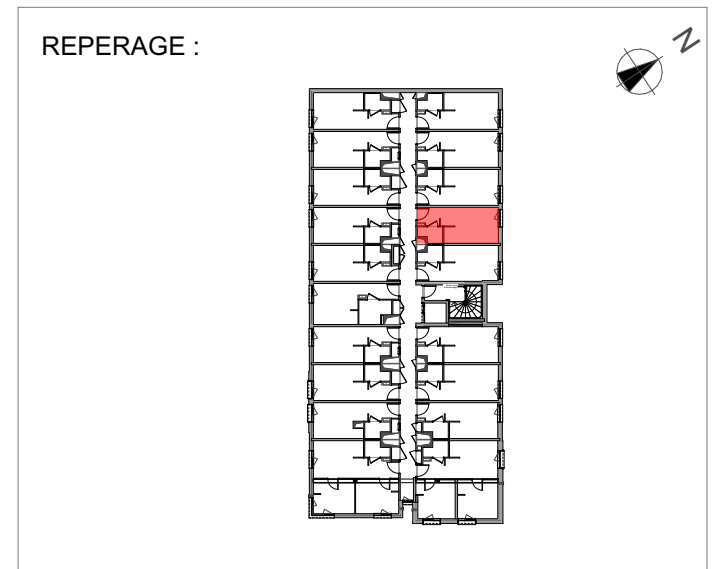

EKINOX
VANDOEUVRE-LES-NANCY
Avenue de Bourgogne

518 STUDIO R+5	
Pièce à vivre	16.41 m ²
SdE/WC	2.41 m ²
Total surface habitable	18.82 m²

- Faux-plafonds
- Gaine technique
- Placard
- TE Tableau électrique
- Radiateur sèche-serviette
- Radiateur
- MTV Meuble télévision

Date:
23/02/2024

Indice:
0

Les surfaces, cotes, gaines, retombées, soffites et faux-plafonds, ainsi que l'emplacement des sanitaires, ne sont pas tous figurés ou le sont à titre indicatif. Des modifications sont susceptibles d'être apportées en fonction des impératifs administratifs, des contraintes techniques de conception et des tolérances d'exécution, tant en ce qui concerne les dimensions libres que les équipements et les réseaux divers, les appareillages sanitaires et électriques. Seuls seront fournis les équipements figurant sur le descriptif en annexe de l'acte de vente.